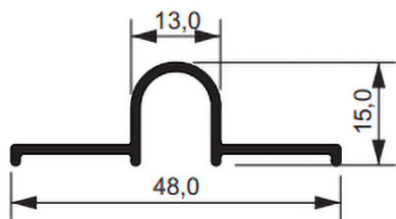

PORTÕES

PC007

1,6 KG