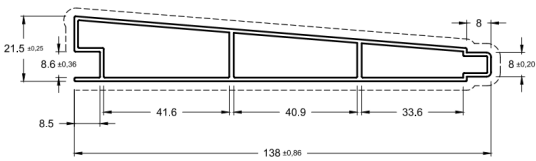

LB062

9,8 KG