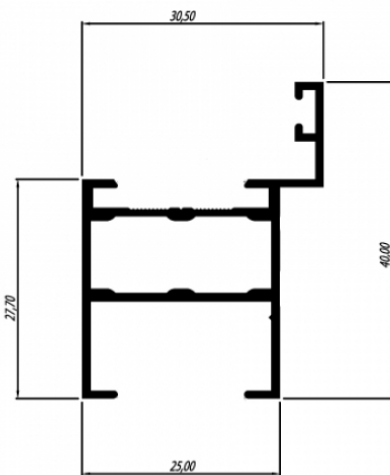

25540

2,7 KG