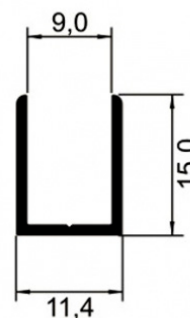

BARRA CHATA

CÓDIGO	MILIMETROS (MM)		POLEGADAS	PESO
	A	B	A	KG/BR
BC002	12,7	3,18	1/2	0,7
BC008	15,88	3,18	5/8	0,85
BC009	15,88	4,76	5/8	1,26
BC015	19,05	3,18	3/4	1
BC016	19,05	4,76	3/4	1,5
BC025	25,4	3,18	1	1,35
BC026	25,4	4,76	1	2
BC050	38,1	3,18	1.1/2	2,1
BC060	50,4	3,18	2	2,7

0,8 KG

BX130

0,8 KG

BX137

0,85 KG

BX164

2 KG

BX165

2,55 KG

BX252

1,3 KG

CT229

0,75 KG

BX121

2,8 KG

PU044