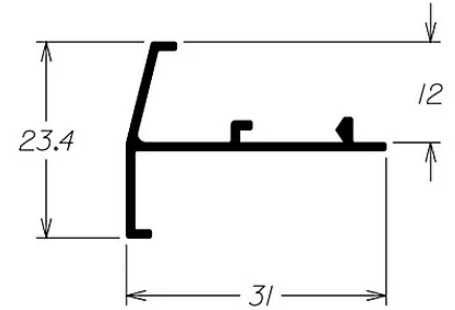

DS290
1,1 KG

LB036
3,5 KG