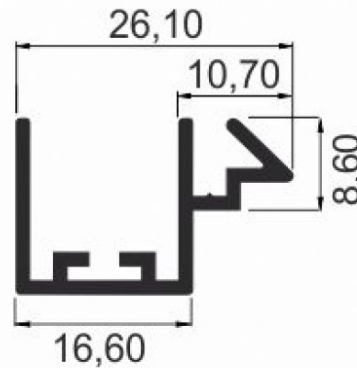

BX266
6,3 KG

PU1391
1,45 KG