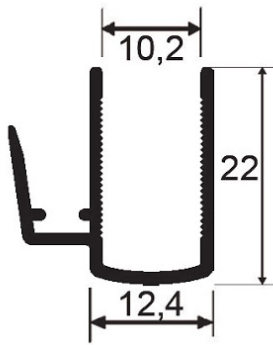

BARRA CHATA

CÓDIGO	MILIMETROS (MM)		POLEGADAS	PESO
	A	B	A	KG/BR
BC002	12,7	3,18	1/2	0,7
BC008	15,88	3,18	5/8	0,85
BC009	15,88	4,76	5/8	1,26
BC015	19,05	3,18	3/4	1
BC016	19,05	4,76	3/4	1,5
BC025	25,4	3,18	1	1,35
BC026	25,4	4,76	1	2
BC050	38,1	3,18	1.1/2	2,1
BC060	50,4	3,18	2	2,7

BX170
3 KG

BX180
3,8 KG

BX182
2,4 KG

TEMPERADOS 10mm

BX183
3,2 KG

BX209
2 KG

BX248
10,5 KG

BX253
1,35 KG