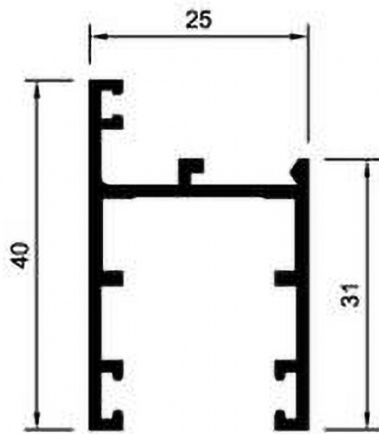

PORTÕES

25011
1,6 KG
BARRA C/ 4 MT

BX106
1,4 KG - C/ 6 MT
1,0 KG - C/ 4 MT