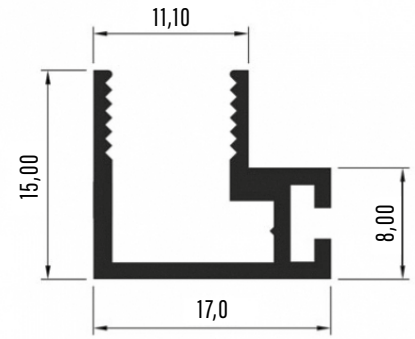

BX023

1,2 KG