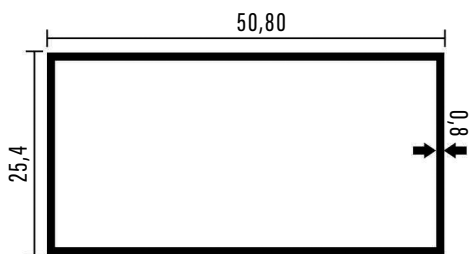

Roger Loch

TG073
2 KG