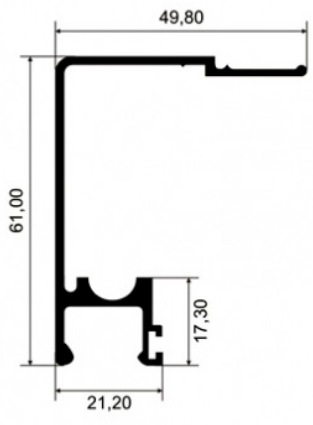

BARRA CHATA

CÓDIGO	MILIMETROS (MM)		POLEGADAS	PESO
	A	B	A	KG/BR
BC002	12,7	3,18	1/2	0,7
BC008	15,88	3,18	5/8	0,85
BC009	15,88	4,76	5/8	1,26
BC015	19,05	3,18	3/4	1
BC016	19,05	4,76	3/4	1,5
BC025	25,4	3,18	1	1,35
BC026	25,4	4,76	1	2
BC050	38,1	3,18	1.1/2	2,1
BC060	50,4	3,18	2	2,7

0,7 KG

TEMPERADOS 10mm

BX029
0,65 KG

BX030
1,3 KG

BX054
2 KG

BX056
0,9 KG

BX119
1,8 KG

BX131
0,9 KG

BX170
3 KG

BX180
3,8 KG

BX182
2,4 KG

TEMPERADOS 10mm

BX183
3,2 KG

BX209
2 KG

BX248
10,5 KG

BX253
1,35 KG