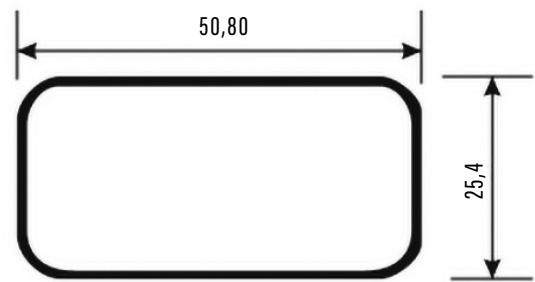

TG074
2,1 KG