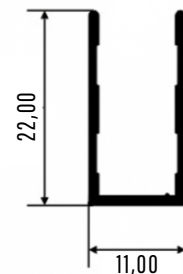

BX103

0,7 KG