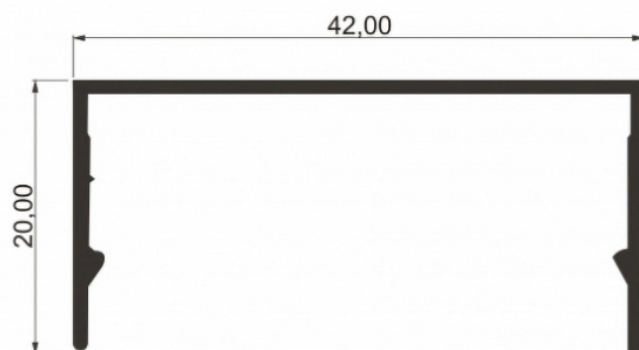

MP370

4,23 KG

MP397

2,72 KG

FACHADAS E PERFIS - POLICARBONATO

FC012
6,2 KG

FC013
1,7 KG

FC014
2 KG