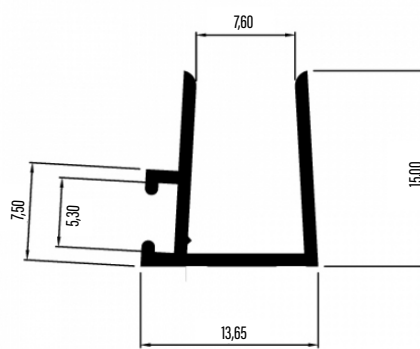

BX128

0,8 KG