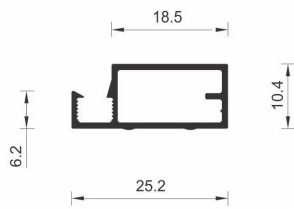

LINHA 25

25551

0,95 KG