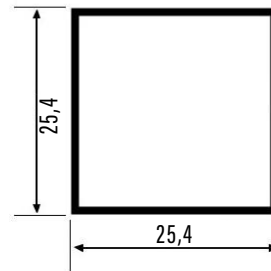

TQ023
1,4 KG