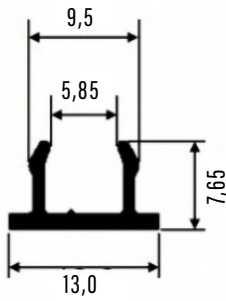

TEMPERADOS 8mm

3074

0,5 KG