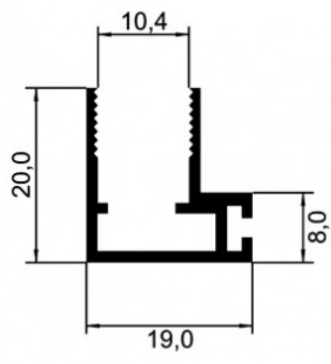

BX030
1,3 KG