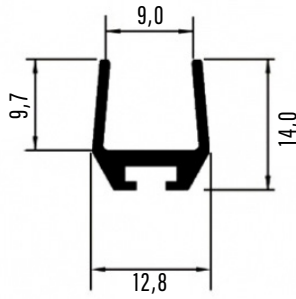

BX022

1,1 KG