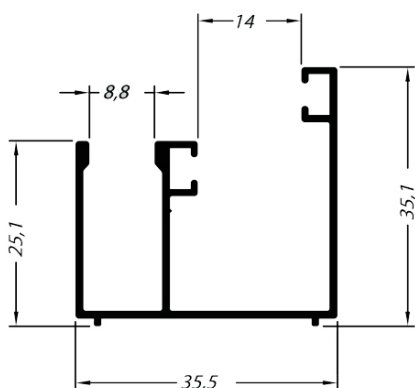

BX165

2,55 KG

BX252

1,3 KG

CT229

0,75 KG