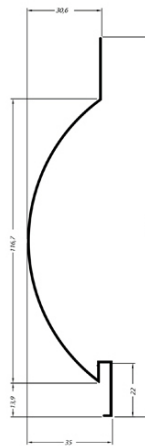

BARRA CHATA

CÓDIGO	MILIMETROS (MM)		POLEGADAS	PESO
	A	B	A	KG/BR
BC002	12,7	3,18	1/2	0,7
BC008	15,88	3,18	5/8	0,85
BC009	15,88	4,76	5/8	1,26
BC015	19,05	3,18	3/4	1
BC016	19,05	4,76	3/4	1,5
BC025	25,4	3,18	1	1,35
BC026	25,4	4,76	1	2
BC050	38,1	3,18	1.1/2	2,1
BC060	50,4	3,18	2	2,7

25011
1,6 KG
BARRA C/ 4 MT

BX106
1,4 KG - C/ 6 MT
1,0 KG - C/ 4 MT

DS290
1,1 KG

LB036
3,5 KG

LB038
3,8 KG C/ 6 MT
3,2 KG C/ 5 MT

LB039
5,4 KG

LB040
3,5 KG

LB050
3,3 KG