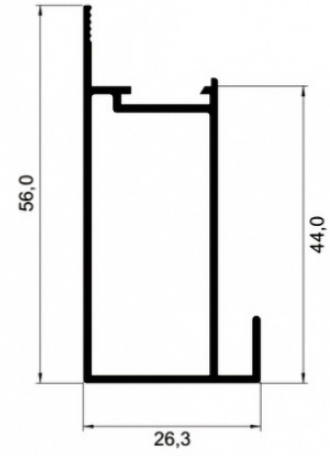

MP070

3 KG
PERFIL C/ 4,6