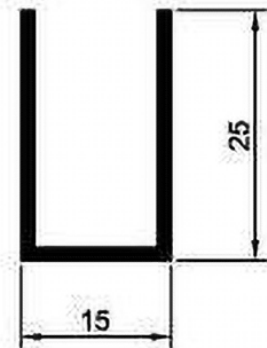

TEMPERADOS 10mm

PU004
0,9 KG

PU40
1 KG