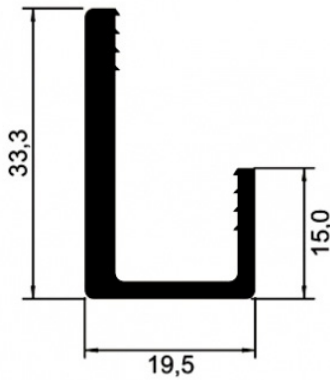

CG075
3,2 KG