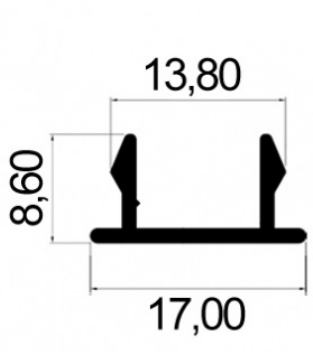

BARRA CHATA

CÓDIGO	MILIMETROS (MM)		POLEGADAS	PESO
	A	B	A	KG/BR
BC002	12,7	3,18	1/2	0,7
BC008	15,88	3,18	5/8	0,85
BC009	15,88	4,76	5/8	1,26
BC015	19,05	3,18	3/4	1
BC016	19,05	4,76	3/4	1,5
BC025	25,4	3,18	1	1,35
BC026	25,4	4,76	1	2
BC050	38,1	3,18	1.1/2	2,1
BC060	50,4	3,18	2	2,7

0,8 KG

BX130

0,8 KG

BX137

0,85 KG

BX164

2 KG

BX165

0,7 KG

TEMPERADOS 10mm

BX029
0,65 KG

BX030
1,3 KG

BX054
2 KG

BX056
0,9 KG

BX119
1,8 KG

BX131
0,9 KG

BX170
3 KG

BX180
3,8 KG

BX182
2,4 KG

TEMPERADOS 10mm

BX183
3,2 KG

BX209
2 KG

BX248
10,5 KG

BX253
1,35 KG