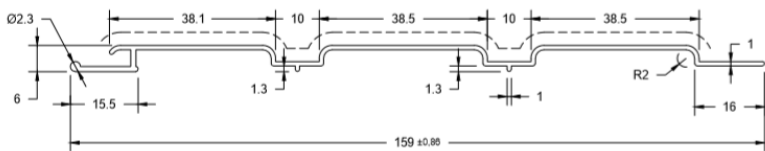

LB040
3,5 KG