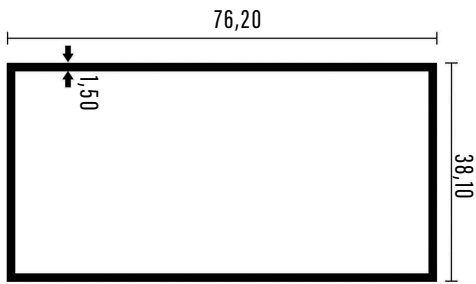

TG014
4,7 KG