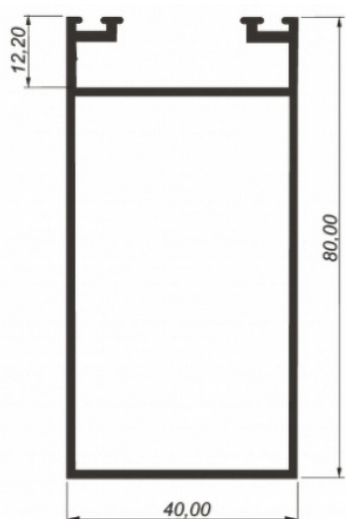

FACHADAS E PERFIS - POLICARBONATO

FC012
6,2 KG