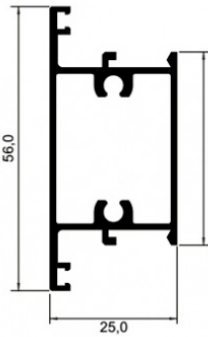

25508

3,5 KG