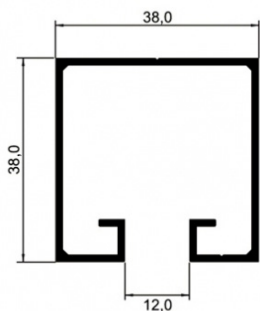

LINHA 25

DS152

3,6 KG