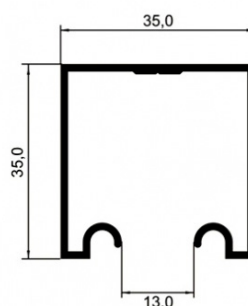

CX1226

2,8 KG