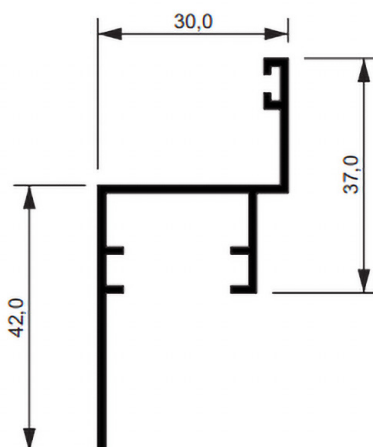

25022
2,3 KG