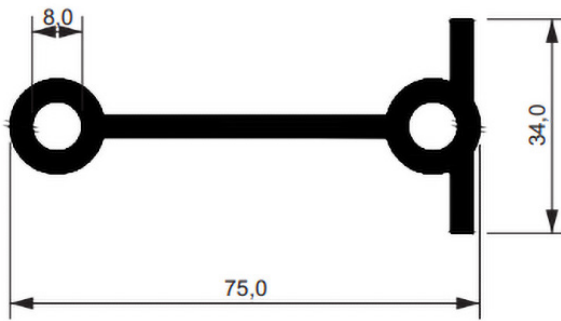

CG834
9,0 KG