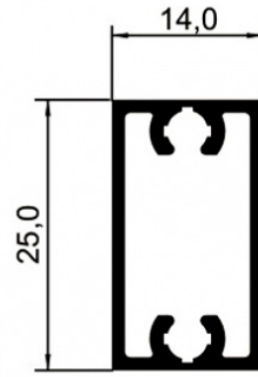

CG021
2,2 KG