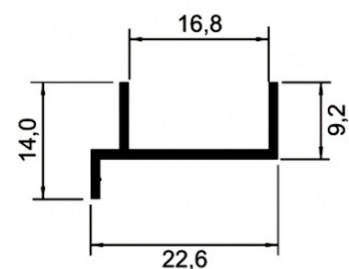

DS036

0,9 KG