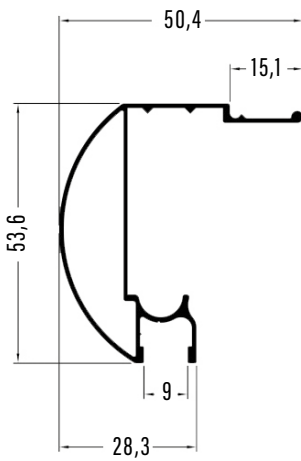

BX060

3,4 KG

BX061

1,5 KG