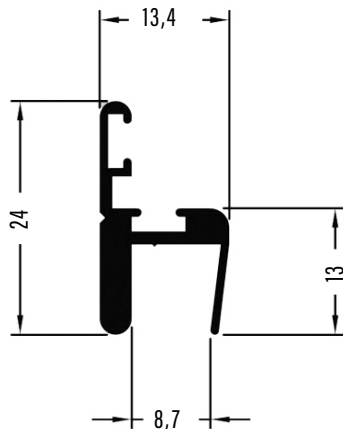

BX099

1,8 KG

BX103

0,7 KG