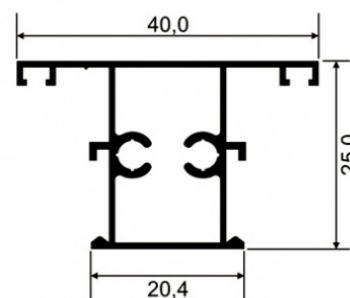

25026
3,05 KG