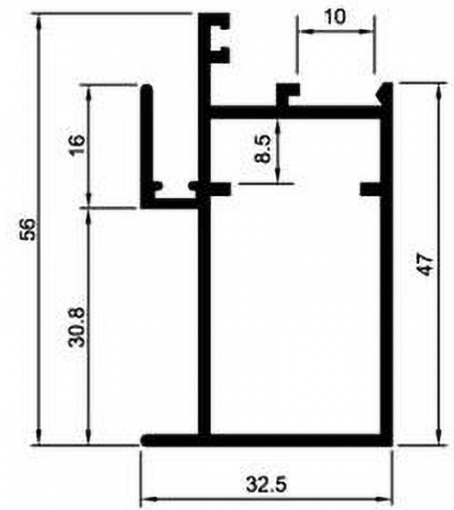

25506

3,5 KG
4,6MT/BARRA