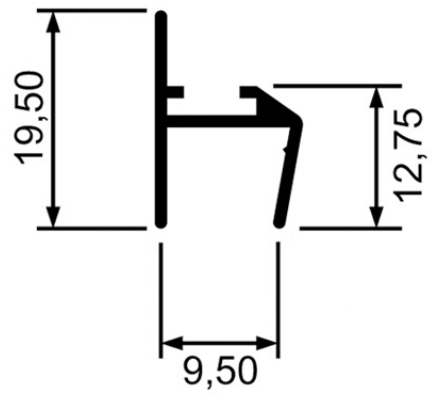

BARRA CHATA

CÓDIGO	MILIMETROS (MM)		POLEGADAS	PESO
	A	B	A	KG/BR
BC002	12,7	3,18	1/2	0,7
BC008	15,88	3,18	5/8	0,85
BC009	15,88	4,76	5/8	1,26
BC015	19,05	3,18	3/4	1
BC016	19,05	4,76	3/4	1,5
BC025	25,4	3,18	1	1,35
BC026	25,4	4,76	1	2
BC050	38,1	3,18	1.1/2	2,1
BC060	50,4	3,18	2	2,7

0,7 KG

TEMPERADOS 10mm

BX029
0,65 KG

BX030
1,3 KG

BX054
2 KG

BX056
0,9 KG

BX119
1,8 KG

BX131
0,9 KG