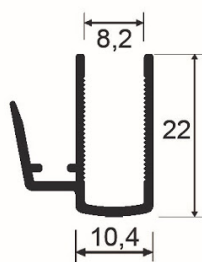

BX252

1,3 KG