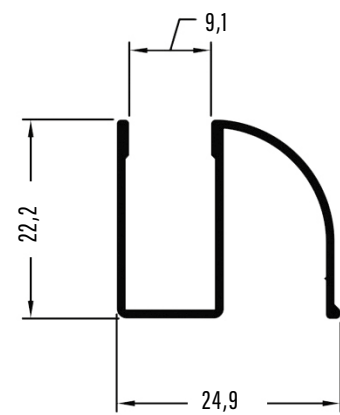

BX062

1,5 KG