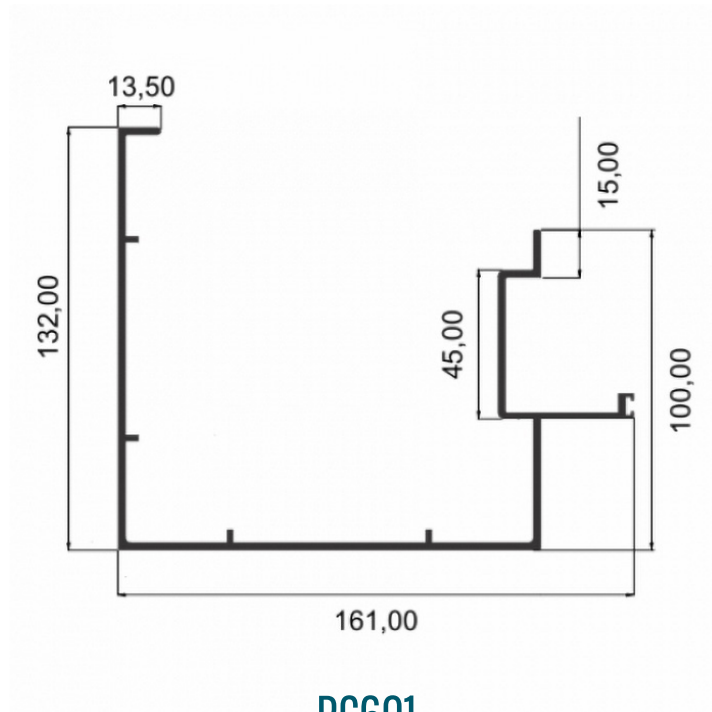

BARRA CHATA

CÓDIGO	MILIMETROS (MM)		POLEGADAS	PESO
	A	B	A	KG/BR
BC002	12,7	3,18	1/2	0,7
BC008	15,88	3,18	5/8	0,85
BC009	15,88	4,76	5/8	1,26
BC015	19,05	3,18	3/4	1
BC016	19,05	4,76	3/4	1,5
BC025	25,4	3,18	1	1,35
BC026	25,4	4,76	1	2
BC050	38,1	3,18	1.1/2	2,1
BC060	50,4	3,18	2	2,7

PC012

4,6 KG

PC013

4,8 KG

PORTÕES

PC601

18,5 KG - C/ 6MT
15,0 KG - C/ 5 MT
14,0 KG - C/ 4,6 MT

PC602