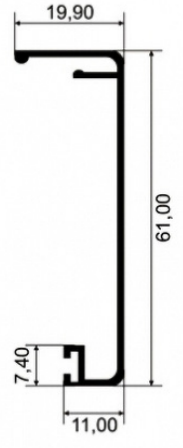

POSSUÍMOS UM ESTOQUE A PRONTA ENTREGA COM A MELHOR SOLUÇÃO PARA A SUA OBRA.

CANTONEIRAS

CÓDIGO	MILIMETROS (MM)		POLEGADAS		PESO	
	A	e	A	KG/BR		
CT001	12,7	1,2	1/2	0,6		
CT005	15,88	1,2	5/8	0,8		
CT007	19,05	1,2	3/4	1		
CT016	25,4	1,2	1	1,26		
CT019	25,4	3,18	1	2,6		
CT021	31,75	1,59	1.1/4	1,45		
CT022	31,75	3,18	1.1/4	2,9		
CT047	38,1	1,59	1.1/2	2		
CT026	38,1	3,18	1.1/2	3,9		
CT031	50,8	1,5	2,0	2,2		
CT032	50,8	3,18	2	5,1		

BARRA CHATA

CÓDIGO	MILIMETROS (MM)		POLEGADAS	PESO
	A	B	A	KG/BR
BC002	12,7	3,18	1/2	0,7
BC008	15,88	3,18	5/8	0,85
BC009	15,88	4,76	5/8	1,26
BC015	19,05	3,18	3/4	1
BC016	19,05	4,76	3/4	1,5
BC025	25,4	3,18	1	1,35
BC026	25,4	4,76	1	2
BC050	38,1	3,18	1.1/2	2,1
BC060	50,4	3,18	2	2,7

0,7 KG

TEMPERADOS 10mm

BX029
0,65 KG

BX030
1,3 KG

BX054
2 KG

BX056
0,9 KG

BX119
1,8 KG

BX131
0,9 KG

BX170
3 KG

BX180
3,8 KG

BX182
2,4 KG

TEMPERADOS 10mm

BX183
3,2 KG

BX209
2 KG

BX248
10,5 KG

BX253
1,35 KG