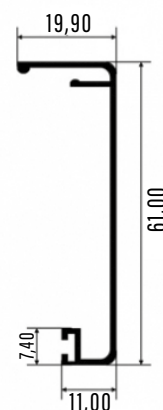

BARRA CHATA

CÓDIGO	MILIMETROS (MM)		POLEGADAS	PESO
	A	B	A	KG/BR
BC002	12,7	3,18	1/2	0,7
BC008	15,88	3,18	5/8	0,85
BC009	15,88	4,76	5/8	1,26
BC015	19,05	3,18	3/4	1
BC016	19,05	4,76	3/4	1,5
BC025	25,4	3,18	1	1,35
BC026	25,4	4,76	1	2
BC050	38,1	3,18	1.1/2	2,1
BC060	50,4	3,18	2	2,7

TUBO REDONDO

CÓDIGO	MILIMETROS (MM)		POLEGADAS	PESO
	A	e	A	KG/BR
TR002	9,53	1,58	3/8	0,7
TR005	12,7	1,58	1/2	1
TR012	15,88	1,2	5/8	0,9
TR018	19,05	0,8	3/4	0,73
TR039	25,4	1	1	1,3
TR055	31,75	1,58	1.1/4	2,5
TR070	38,1	1,58	1.1/2	3,1
TR098	50,8	1,58	2	4,2
TR133	76,2	1,58	3	5,9

TUBO QUADRADO

CÓDIGO	MILIMETROS (MM)		POLEGADAS	PESO
	A	B	A	KG/BR
TQ023	25,4	0,9	1	1,3
TQ013	38,1	0,8	1.1/2	2
TQ017	50,8	1,5	2	4
TQ034	101,6	2	4	14

TUBO RETANGULAR

CÓDIGO	MILIMETROS (MM)			PESO KG/BR
	A	B	e	
TG001	25,4	12,7	0,80	0,9
TG004	50,8	12,7	1,20	2,4
TG073	50,8	25,4	0,80	2
TG205	76,2	25,4	1,20	4,2
TG014	76,2	38,1	1,20	4,7
TG072	101,6	50,8	1,50	7
TG075	152,4	50,8	1,60	10

BX063

1,6 KG

BX099

1,8 KG

BX103

0,7 KG

BX118

3,3 KG