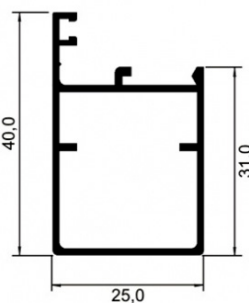

25016
2,5 KG