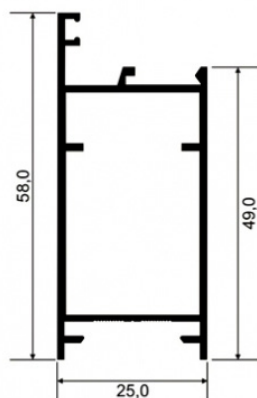

25542

3,7 KG