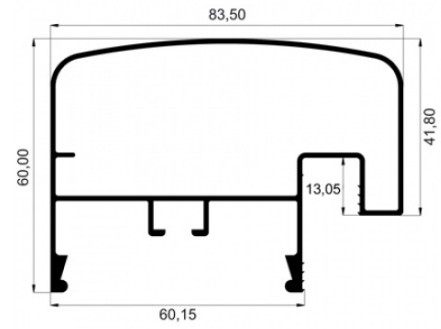

CG830
7,0 KG