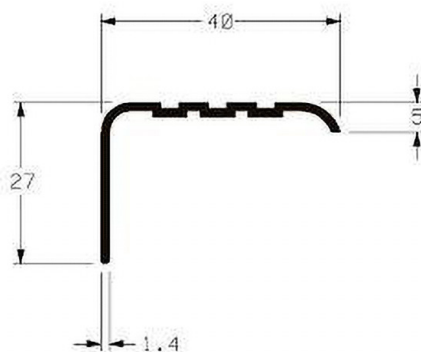

ME013

1,7 KG