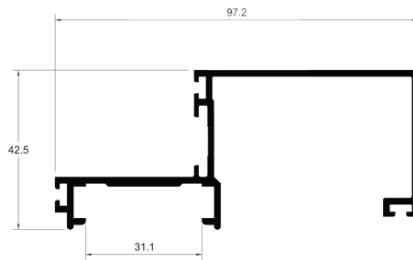

PCA300
2 KG

PCA301
1,45 KG

PCB001
1 KG

LINHA PV2

PAT202

11,8 KG - C/ 6 MT
12,8 KG - C/ 6,5 MT

PAT243

7,5 KG - C/ 6 MT
8 KG - C/ 6,5 MT