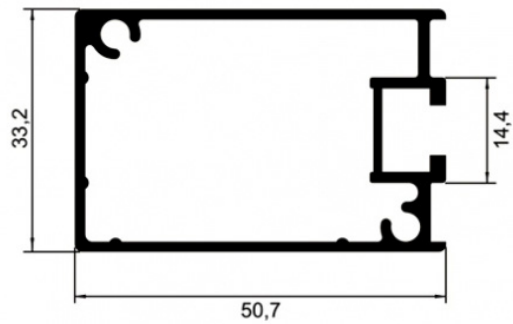

CG077
4,5 KG