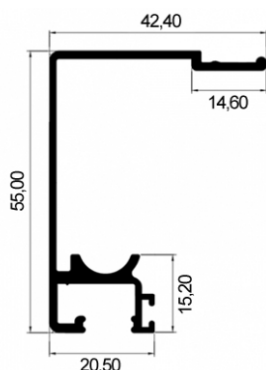

BX121

2,8 KG