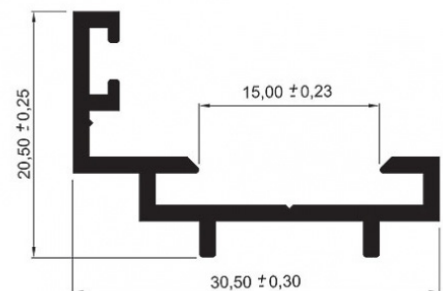

25548

1,5 KG