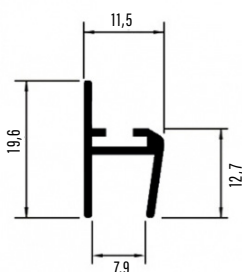

BX130

0,8 KG