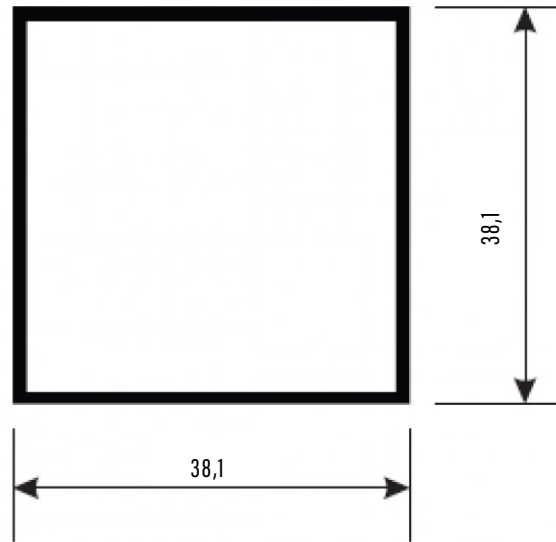

TQ013
2,05 KG