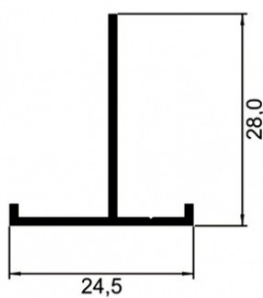

CM008

1,07 KG