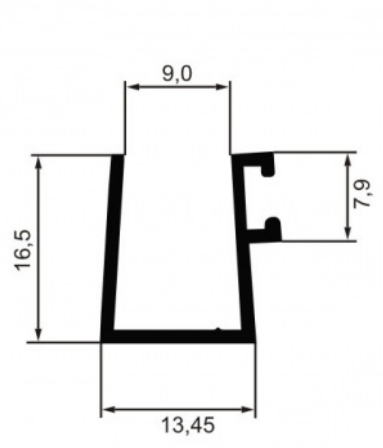

BARRA CHATA

CÓDIGO	MILIMETROS (MM)		POLEGADAS	PESO
	A	B	A	KG/BR
BC002	12,7	3,18	1/2	0,7
BC008	15,88	3,18	5/8	0,85
BC009	15,88	4,76	5/8	1,26
BC015	19,05	3,18	3/4	1
BC016	19,05	4,76	3/4	1,5
BC025	25,4	3,18	1	1,35
BC026	25,4	4,76	1	2
BC050	38,1	3,18	1.1/2	2,1
BC060	50,4	3,18	2	2,7

0,7 KG

TEMPERADOS 10mm

BX029
0,65 KG

BX030
1,3 KG

BX054
2 KG

BX056
0,9 KG

BX119
1,8 KG

BX131
0,9 KG