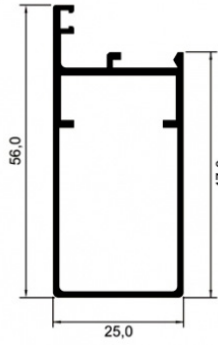

LINHA 25

25027

1,7 KG

25504

3 KG

25506

3,5 KG
4,6MT/BARRA

25507

3,4 KG
4,6MT/BARRA

25508

3,5 KG

25514

2,6 KG

25540

2,7 KG

25542

3,7 KG

25548

1,5 KG