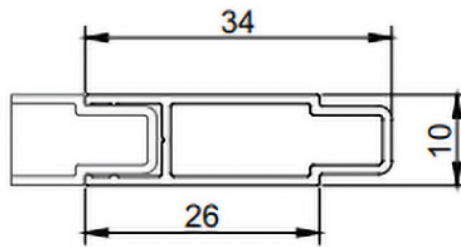

LB061

3,45 KG

LB063

1,5 KG