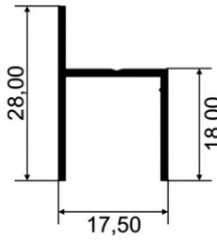

BX106
1,4 KG - C/ 6 MT
1,0 KG - C/ 4 MT