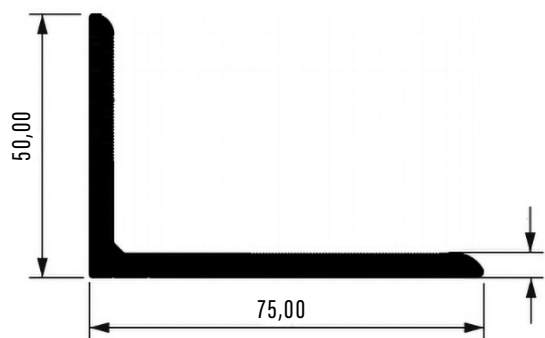

CANTONEIRAS

CD004

9 KG

CT001

0,6 KG

CT005

0,8 KG