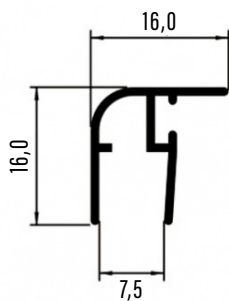

BX063

1,6 KG