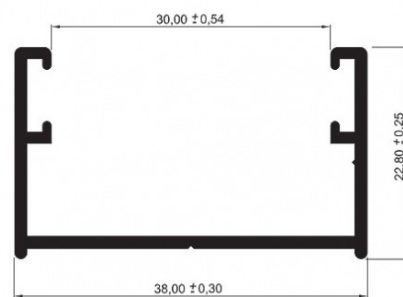

ME024

2,1 KG