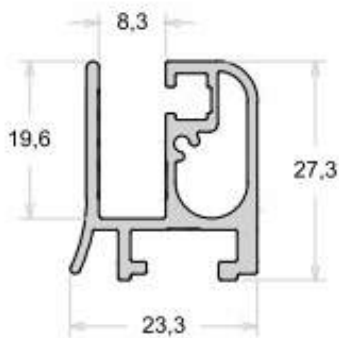

FG011
6,9 KG

FG002
5,75 KG

FG007
2,9 KG

FG009
3,05 KG

FG004
0,93 KG

FG008
3,1 KG

FG010
3,1 KG

PORTA DE MARCO REGULÁVEL