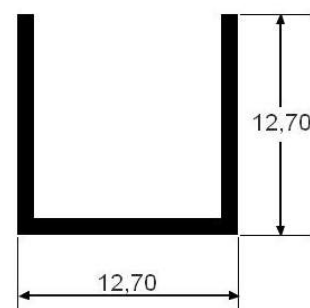

PU002

0,7 KG/BR