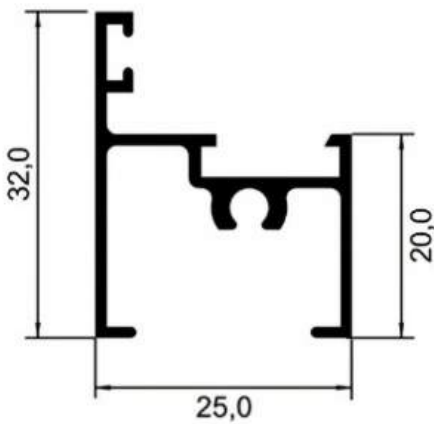

PIT-011 - H1: 1400 mm
H : 1570 mm

Considerado Palhetas de 45

Bendini Alumínios

LINHA MP

25301
2,08 KG

25308
2,7 KG

25311
1,8 KG

25312
2,1 KG