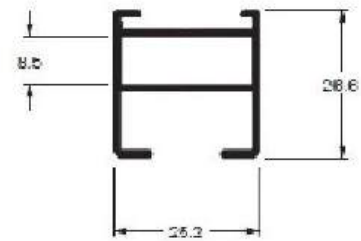

SU-091
2,40 Kg