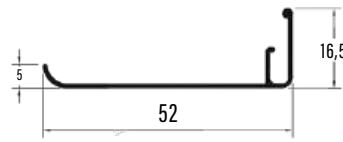

BX061

1,5 KG