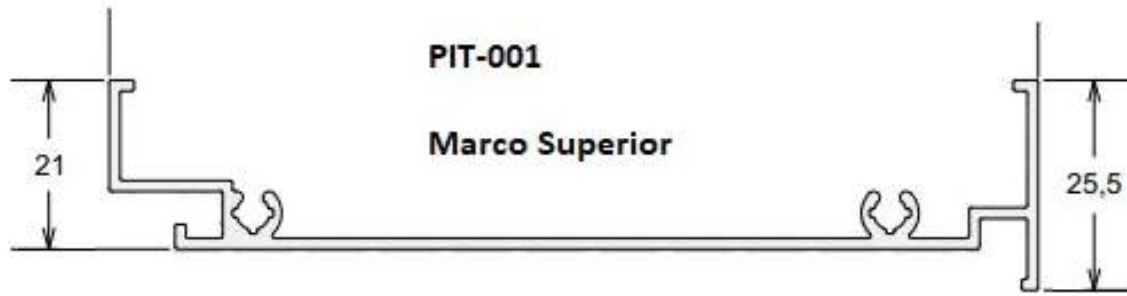

LINHA SUPREMA

Montante Lat. e Inf. da Folha 45/45°

SU-090
2,70 Kg

Montante Sup. da Folha 45/45°

SU-091
2,40 Kg

FEC-010
Fecho Direito p/ Maxi-ar s/ Baguete

FEC-011
Haste de Comando p/ Maxi-ar s/ Baguete

LINHA SUPREMA