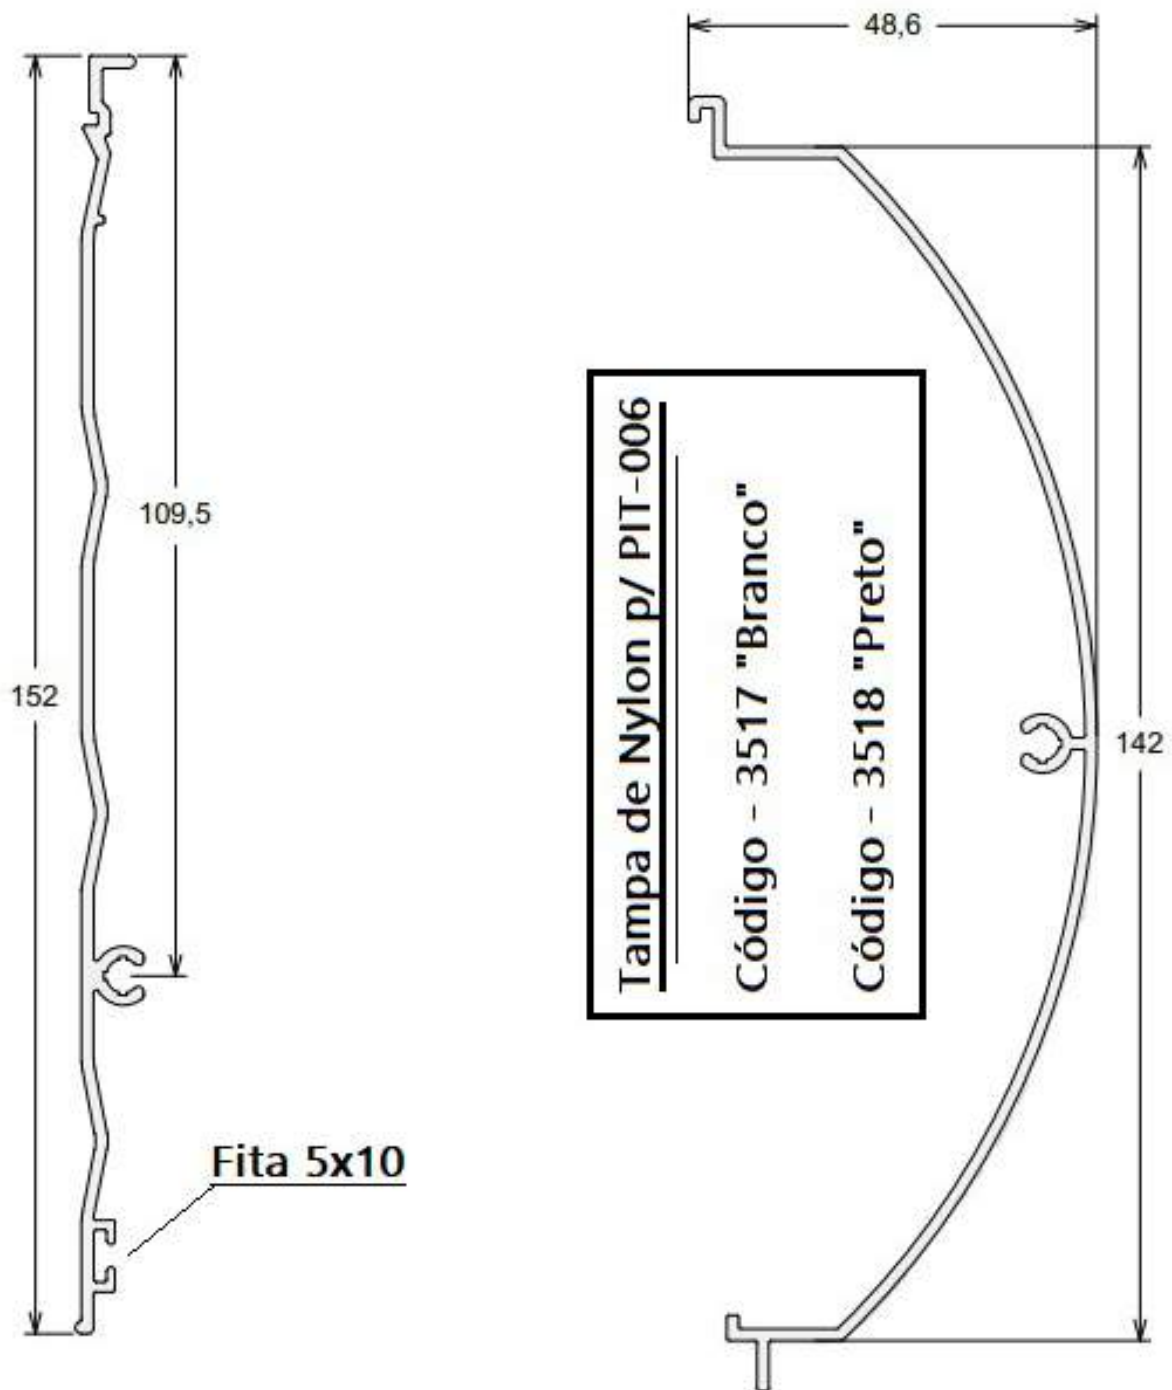

LINHA SUPREMA

PIT-007

Tampa Externa Pequena

PIT-006

Tampa Interna Pequena