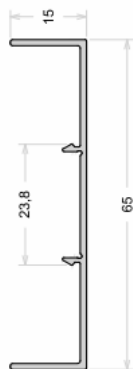

PORTA DE MARCO REGULÁVEL

DV013

2 KG