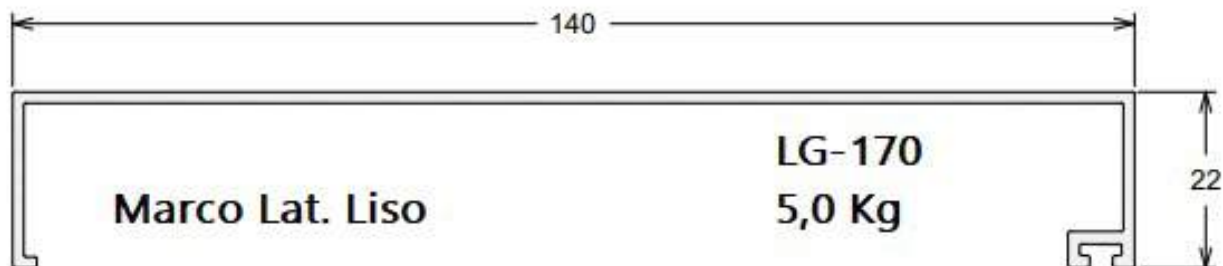

9,4 Kg

LINHA INTEGRADA GOLD

LINHA INTEGRADA GOLD

Tampa Externa

MN-039

7,7 Kg

Tampa Interna Grande

MN-032