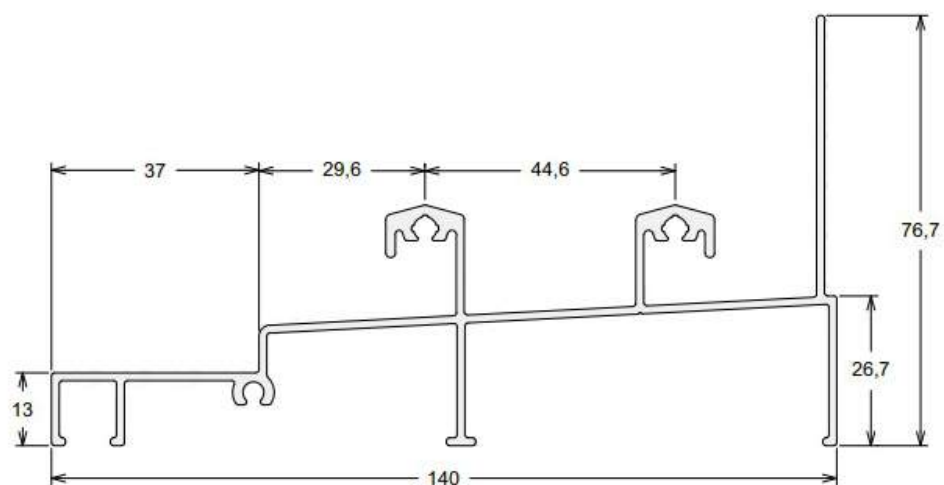

Marco Inferior

LG-030

9,4 Kg