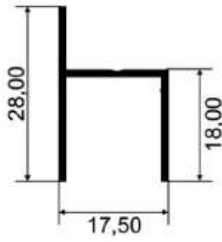

US280
1,6 KG

US282
1,85 KG

VZ023
1,7 KG

VZ024
1,58 KG

VZ047
1,8 KG

BX113
1,45 KG

PORTÕES

25011
1,6 KG
BARRA C/ 4 MT