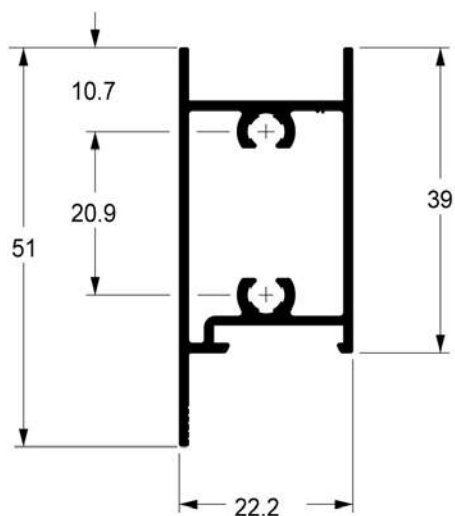

SU341
3 KG

SU347
3,5 KG
PERFIL C/ 4,60

SU349
3,5 KG
PERFIL C/ 4,60

SU500
0,68 KG

LINHA SUPREMA

SU110
1,8 KG

US285
1,85 KG

VZP / VZC