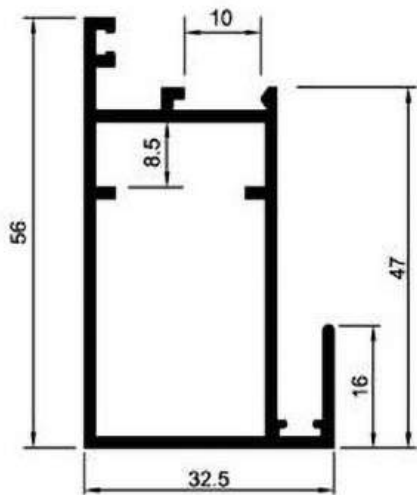

25507

3,4 KG
4,6MT/BARRA