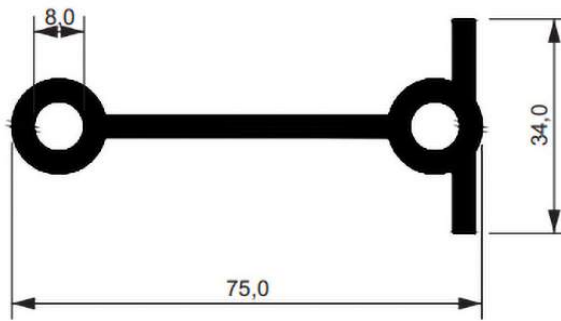

CG834
9,0 KG