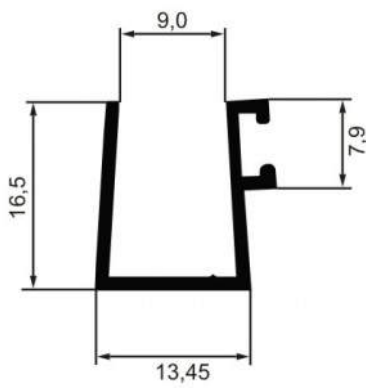

BX056
0,9 KG