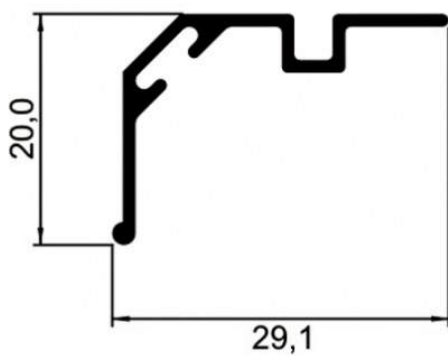

ME056
1,26 KG