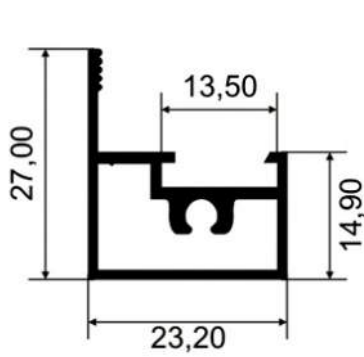

LINHA MP

25301
2,08 KG