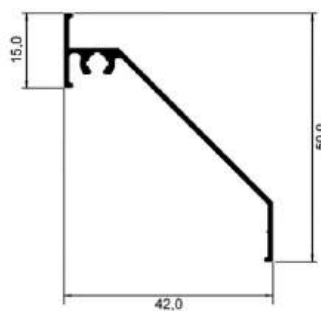

US280
1,6 KG

US282
1,85 KG

VZ023
1,7 KG

VZ024
1,58 KG

VZ047
1,8 KG

BX113
1,45 KG

PORTÕES

25011
1,6 KG
BARRA C/ 4 MT