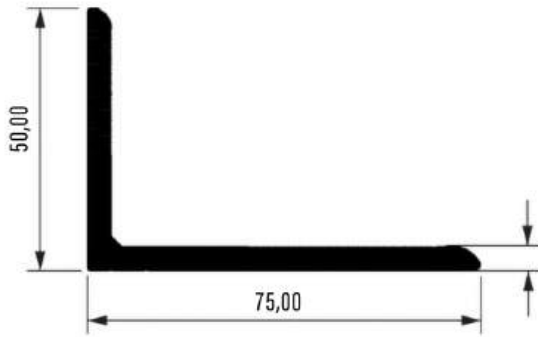

CANTONEIRAS

CD004
9 KG