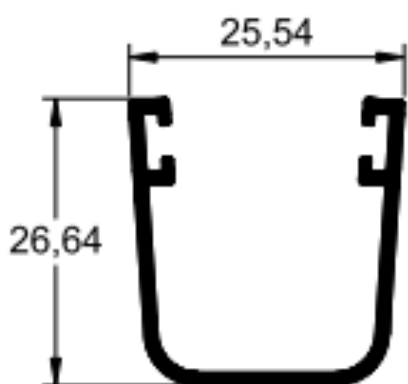

LINHA SUPREMA

SU305
1,62 KG

SU038
3,3 KG

SU342
2,8 KG

SU292
1,35 KG

SU107
1,7 KG/BR

SU085
3,2 KG/BR

LINHA SUPREMA

<p>Montante</p> <p>SU-055 3,30 Kg</p>	<p>Mão de Amigo</p> <p>SU-056 3,10 Kg</p>	<p>Larg. Folha</p> <p>SU-186 3,20 Kg</p>
<p>Montante</p> <p>SU-238 4,30 Kg c/ 6000mm</p>	<p>Mão de Amigo</p> <p>SU-239 4,70 Kg c/ 6000mm</p>	<p>Travessa Central</p> <p>SU-188 3,50 Kg</p>
<p>Alt. Folha Central</p> <p>SU-190 3,30 Kg</p>	<p>Mão de Amigo</p> <p>SU-061 6,40 Kg c/ 6000mm 4,90 Kg c/ 4600mm</p>	<p>Larg. Inf. da Folha</p> <p>SU-226 6,10 Kg</p>