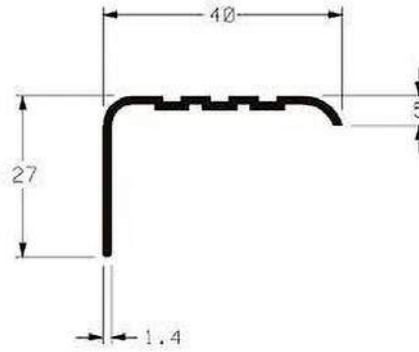

ME013
1,7 KG