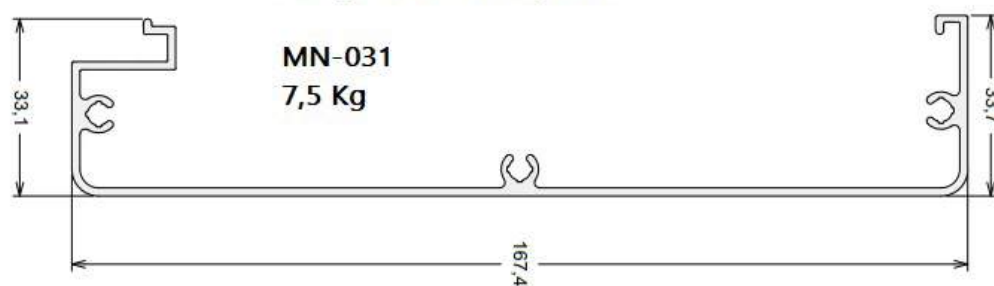

Tampa Interna Pequena

MN-031

7,5 Kg