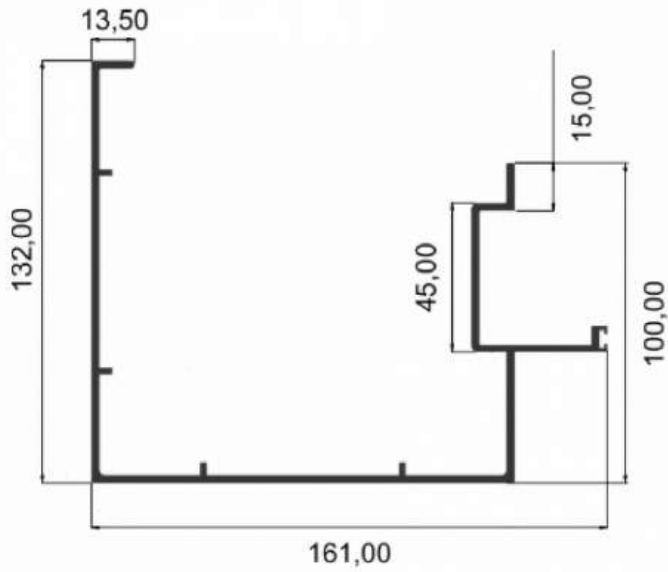

PORTÕES

PC601

18,5 KG - C/ 6MT
 15,0 KG - C/ 5 MT
 14,0 KG - C/ 4,6 MT

PC602

8,65 KG - C 6 MT
 7,2 KG - C/ 5 MT
 6,7 KG - C/ 4,6 MT

DS022

1,15 KG/BR

FC070