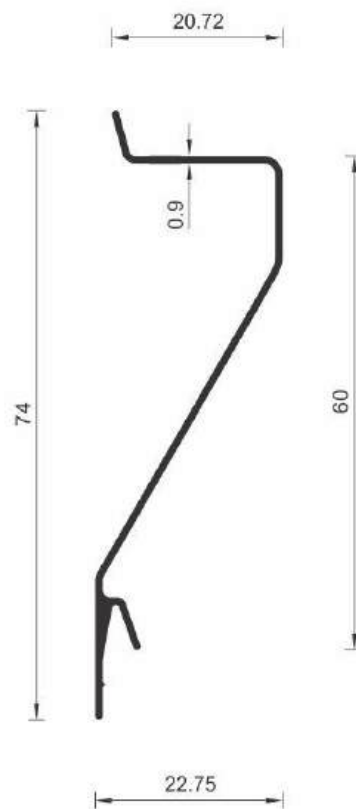

SU341
3 KG

SU347
3,5 KG
PERFIL C/ 4,60

SU349
3,5 KG
PERFIL C/ 4,60

SU500
0,68 KG

LINHA SUPREMA

SU110
1,8 KG

US285
1,85 KG

VZP / VZC