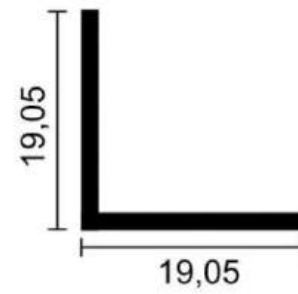

CT007
0,62 KG