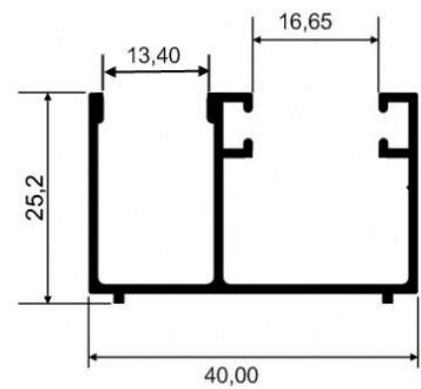

BX182
2,4 KG