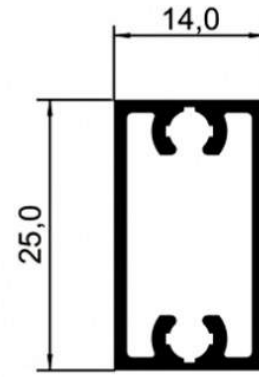

CG021
2,2 KG