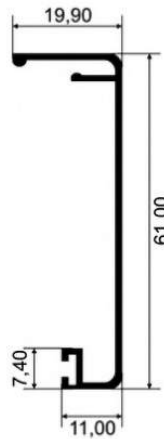

BARRA CHATA

CÓDIGO	MILIMETROS (MM)		POLEGADAS	PESO
	A	B	A	KG/BR
BC002	12,7	3,18	1/2	0,7
BC008	15,88	3,18	5/8	0,85
BC009	15,88	4,76	5/8	1,26
BC015	19,05	3,18	3/4	1
BC016	19,05	4,76	3/4	1,5
BC025	25,4	3,18	1	1,35
BC026	25,4	4,76	1	2
BC050	38,1	3,18	1.1/2	2,1
BC060	50,4	3,18	2	2,7

TUBO RETANGULAR

CÓDIGO	MILIMETROS (MM)			PESO KG/BR
	A	B	e	
TG001	25,4	12,7	0,7	0,81
TG004	50,8	12,7	1,20	1,7
TG073	50,8	25,4	0,7	1,85
TG205	76,2	25,4	1,20	4,2
TG014	76,2	38,1	1,20	3,9
TG072	101,6	50,8	1,50	6,5
TG075	152,4	50,8	1,60	10
TG001R	25,4	12,7	1,00	1,2
TG073R	50,8	25,4	1,00	2,5
TG072R	101,6	50,8	2,00	8,7
TG075R	152,4	50,8	3,00	19,5

1,3 KG

CT229

0,75 KG

BX121

2,8 KG

PU044

0,7 KG

TEMPERADOS 10mm

BX029
0,65 KG

BX030
1,3 KG

BX054
2 KG

BX056
0,9 KG

BX119
1,8 KG

BX131
0,9 KG

BX170
3 KG

BX180
3,8 KG