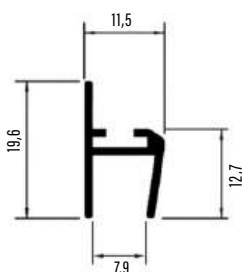

BX130

0,8 KG