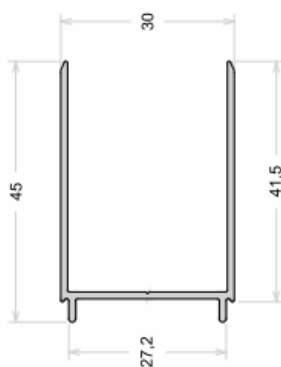

PMG011

2,36 KG