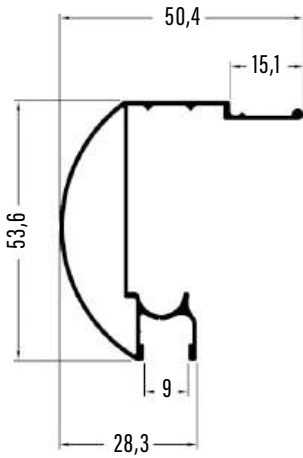

BARRA CHATA

CÓDIGO	MILIMETROS (MM)		POLEGADAS	PESO
	A	B	A	KG/BR
BC002	12,7	3,18	1/2	0,7
BC008	15,88	3,18	5/8	0,85
BC009	15,88	4,76	5/8	1,26
BC015	19,05	3,18	3/4	1
BC016	19,05	4,76	3/4	1,5
BC025	25,4	3,18	1	1,35
BC026	25,4	4,76	1	2
BC050	38,1	3,18	1.1/2	2,1
BC060	50,4	3,18	2	2,7

TUBO RETANGULAR

CÓDIGO	MILIMETROS (MM)			PESO KG/BR
	A	B	e	
TG001	25,4	12,7	0,7	0,81
TG004	50,8	12,7	1,20	1,7
TG073	50,8	25,4	0,7	1,85
TG205	76,2	25,4	1,20	4,2
TG014	76,2	38,1	1,20	3,9
TG072	101,6	50,8	1,50	6,5
TG075	152,4	50,8	1,60	10
TG001R	25,4	12,7	1,00	1,2
TG073R	50,8	25,4	1,00	2,5
TG072R	101,6	50,8	2,00	8,7
TG075R	152,4	50,8	3,00	19,5

10,0 KG

TEMPERADOS 8mm

3074

0,5 KG

BX022

1,1 KG

BX023

1,2 KG