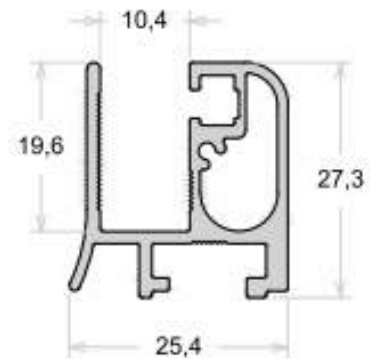

FG011
6,9 KG

FG002
5,75 KG

FG007
2,9 KG

FG009
3,05 KG

FG004
0,93 KG

FG008
3,1 KG

FG010
3,1 KG

PORTA DE MARCO REGULÁVEL