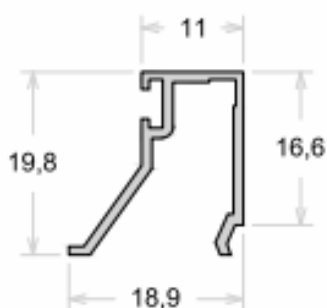

ALO27

1,05 KG/BR