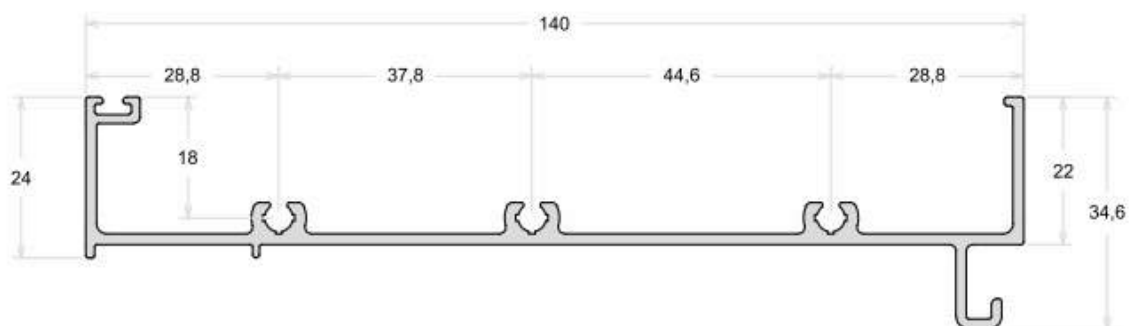

LINHA INTEGRADA GOLD

NOVO!

Marco Superior

LG-168

6,8 Kg

Terminal da Esteira

MN-055

2,5 Kg