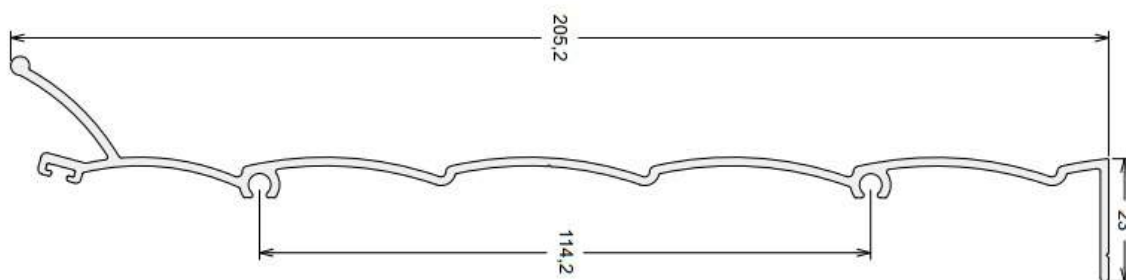

9,4 Kg

LINHA INTEGRADA GOLD

LINHA INTEGRADA GOLD

Tampa Externa

MN-039

7,7 Kg

Tampa Interna Grande

MN-032