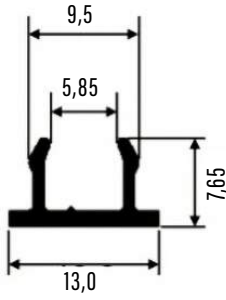

TEMPERADOS 8mm

3074

0,5 KG