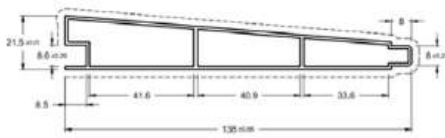

LB063

1,5 KG

LB080

7,70 KG

PC002

2,6 KG