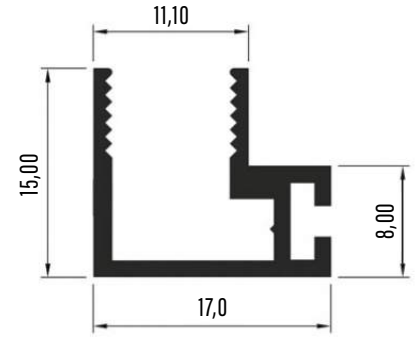

BX023

1,2 KG