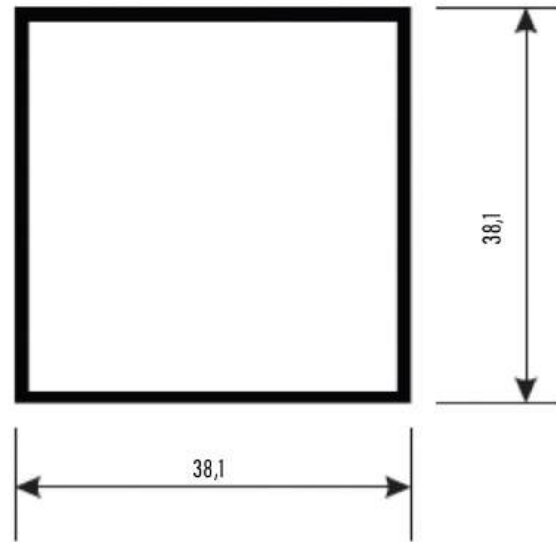

TQ013

2,85 KG