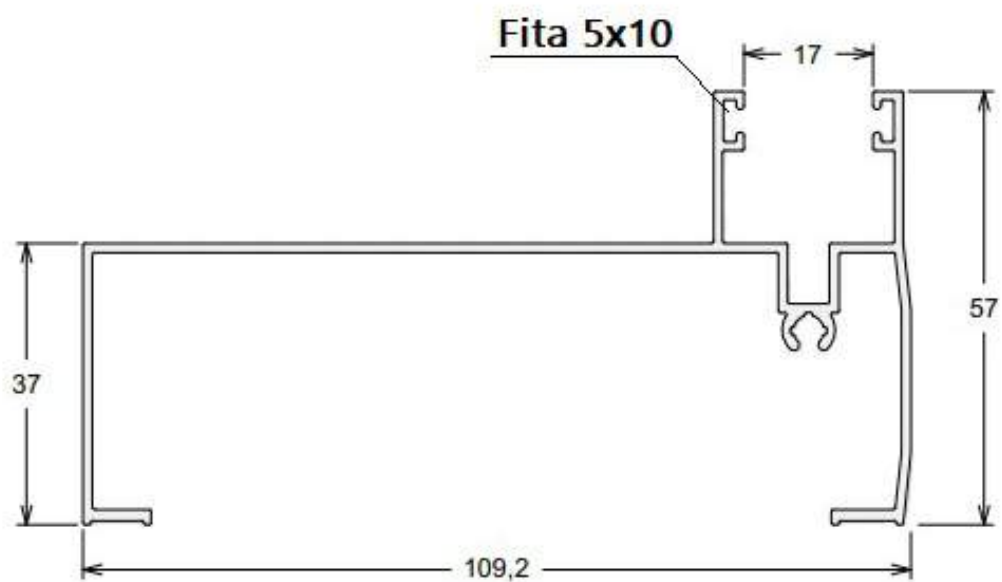

LINHA SUPREMA

PIT-004

Caixa do Recolhedor Manual