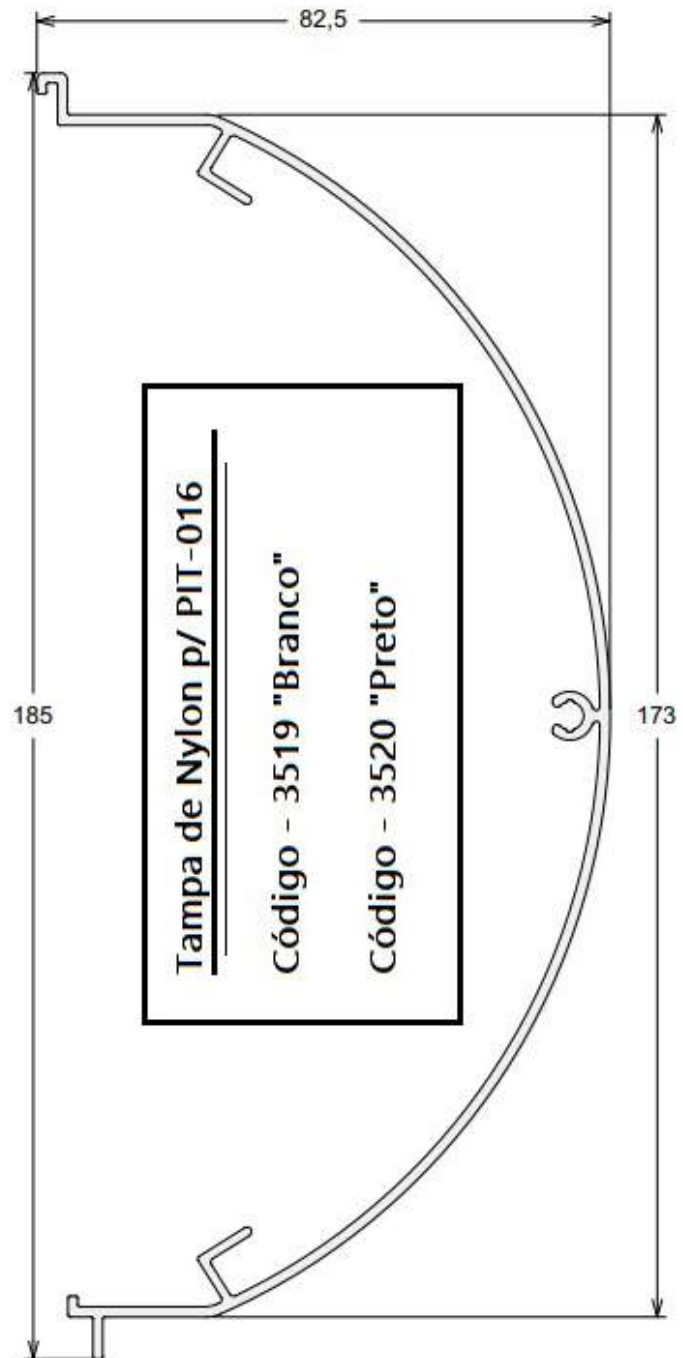

PIT-016

Tapa Externa Grande