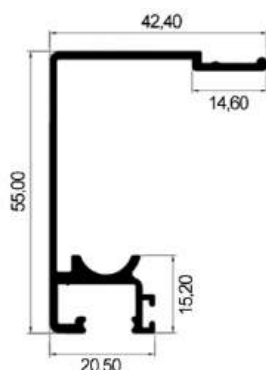

BARRA CHATA

CÓDIGO	MILIMETROS (MM)		POLEGADAS	PESO
	A	B	A	KG/BR
BC002	12,7	3,18	1/2	0,7
BC008	15,88	3,18	5/8	0,85
BC009	15,88	4,76	5/8	1,26
BC015	19,05	3,18	3/4	1
BC016	19,05	4,76	3/4	1,5
BC025	25,4	3,18	1	1,35
BC026	25,4	4,76	1	2
BC050	38,1	3,18	1.1/2	2,1
BC060	50,4	3,18	2	2,7

TUBO RETANGULAR

CÓDIGO	MILIMETROS (MM)			PESO KG/BR
	A	B	e	
TG001	25,4	12,7	0,7	0,81
TG004	50,8	12,7	1,20	1,7
TG073	50,8	25,4	0,7	1,85
TG205	76,2	25,4	1,20	4,2
TG014	76,2	38,1	1,20	3,9
TG072	101,6	50,8	1,50	6,5
TG075	152,4	50,8	1,60	10
TG001R	25,4	12,7	1,00	1,2
TG073R	50,8	25,4	1,00	2,5
TG072R	101,6	50,8	2,00	8,7
TG075R	152,4	50,8	3,00	19,5

0,8 KG

BX137

0,85 KG

BX164

2 KG

BX165

2,55 KG

BX252

1,3 KG

CT229

0,75 KG

BX121

2,8 KG

PU044

0,7 KG

TEMPERADOS 10mm