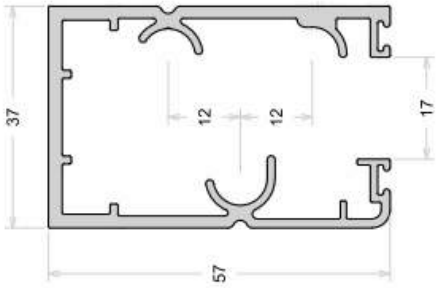

6,8 Kg

Terminal da Esteira

MN-055

2,5 Kg

Eixo do Recolhedor 40mm

MN-011

2,9 Kg

FECHAMENTO DE SACADA