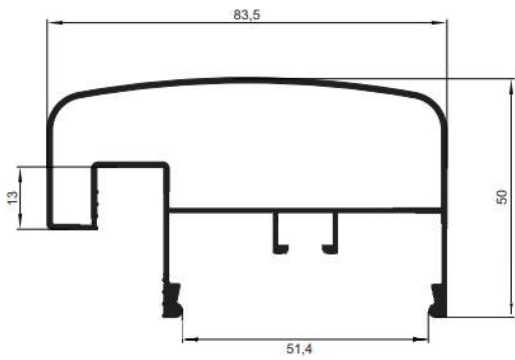

CG063
6,3 KG