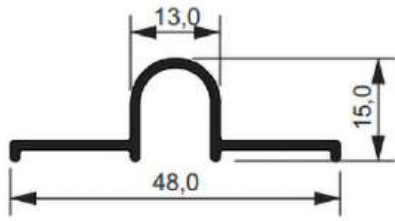

PORTÕES

PC007

1,6 KG