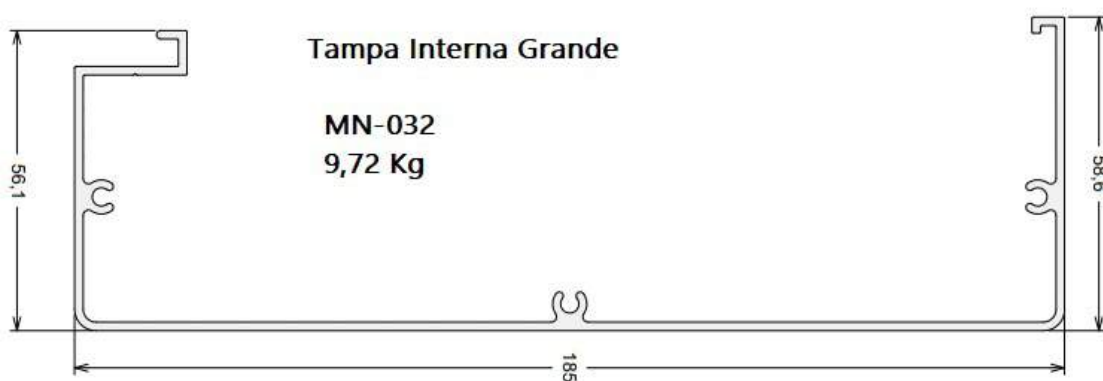

Tampa Interna Grande

MN-032

9,72 Kg