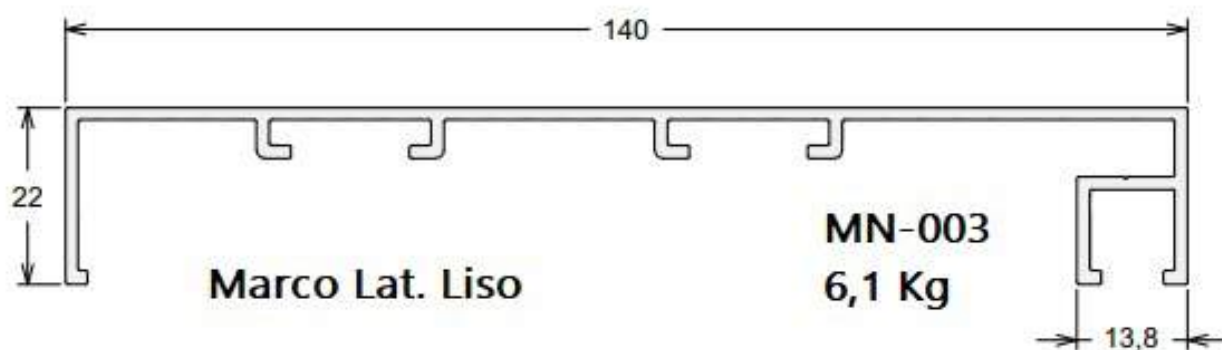

9,4 Kg

LINHA INTEGRADA GOLD

LINHA INTEGRADA GOLD

Tampa Externa

MN-039

7,7 Kg

Tampa Interna Grande

MN-032