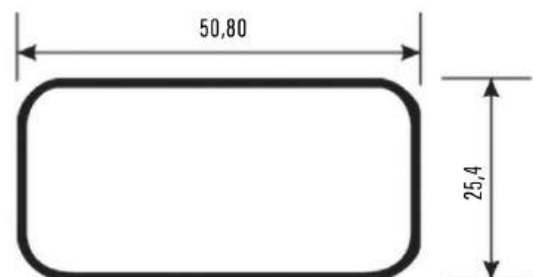

TG074
2,1 KG