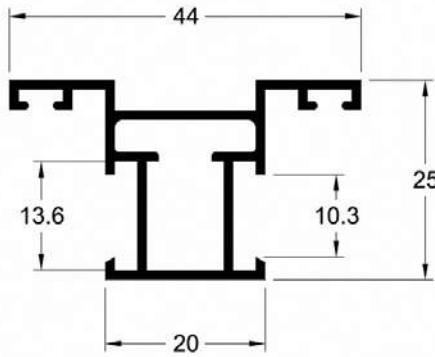

PIT-011 - H1: 1400 mm
H : 1570 mm

Considerado Palhetas de 45

Bendini Alumínios

LINHA MP

25301
2,08 KG

25308
2,7 KG

25311
1,8 KG

25312
2,1 KG