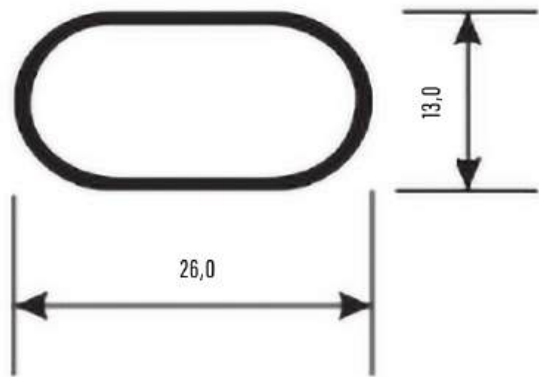

TUBOS

TG076

1 KG