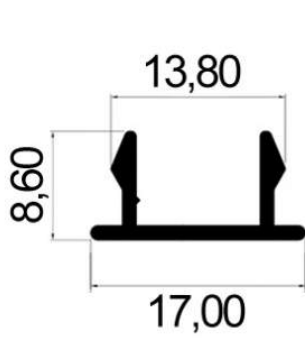

BARRA CHATA

CÓDIGO	MILIMETROS (MM)		POLEGADAS	PESO
	A	B	A	KG/BR
BC002	12,7	3,18	1/2	0,7
BC008	15,88	3,18	5/8	0,85
BC009	15,88	4,76	5/8	1,26
BC015	19,05	3,18	3/4	1
BC016	19,05	4,76	3/4	1,5
BC025	25,4	3,18	1	1,35
BC026	25,4	4,76	1	2
BC050	38,1	3,18	1.1/2	2,1
BC060	50,4	3,18	2	2,7

TUBO RETANGULAR

CÓDIGO	MILIMETROS (MM)			PESO KG/BR
	A	B	e	
TG001	25,4	12,7	0,7	0,81
TG004	50,8	12,7	1,20	1,7
TG073	50,8	25,4	0,7	1,85
TG205	76,2	25,4	1,20	4,2
TG014	76,2	38,1	1,20	3,9
TG072	101,6	50,8	1,50	6,5
TG075	152,4	50,8	1,60	10
TG001R	25,4	12,7	1,00	1,2
TG073R	50,8	25,4	1,00	2,5
TG072R	101,6	50,8	2,00	8,7
TG075R	152,4	50,8	3,00	19,5

0,8 KG

BX137

0,85 KG

BX164

2 KG

BX165

2,55 KG

BX252

1,3 KG

CT229

0,75 KG

BX121

2,8 KG

PU044

0,7 KG

TEMPERADOS 10mm