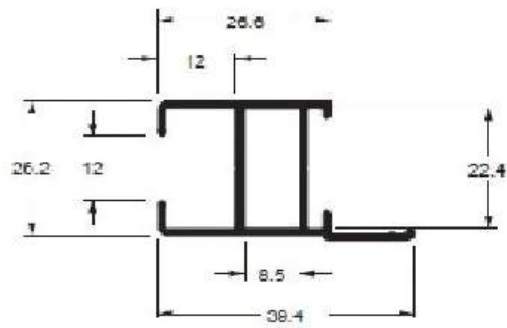

LINHA SUPREMA

Montante Lat. e Inf. da Folha 45/45°

SU-090
2,70 Kg

Montante Sup. da Folha 45/45°