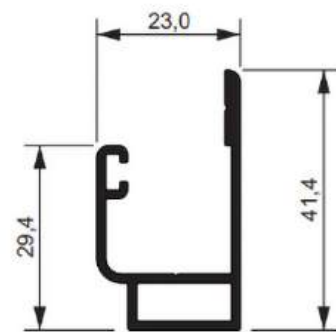

CG887
3,0 KG