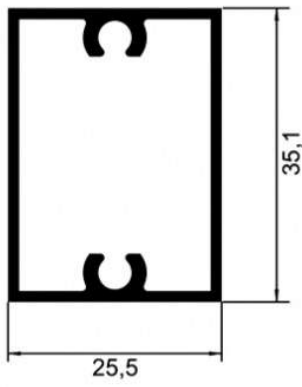

GRADIL

CG012
3 KG