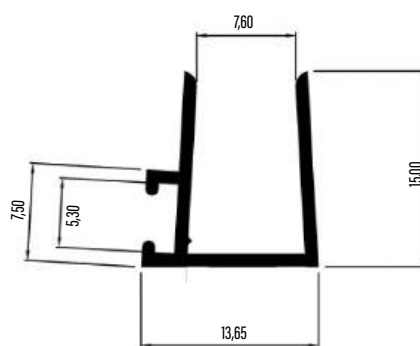

BX128

0,8 KG