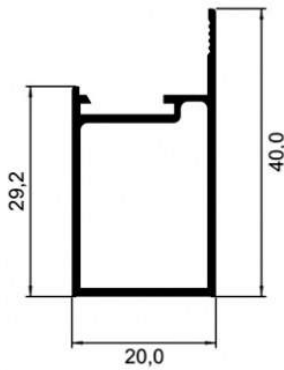

MP300

2,05 KG