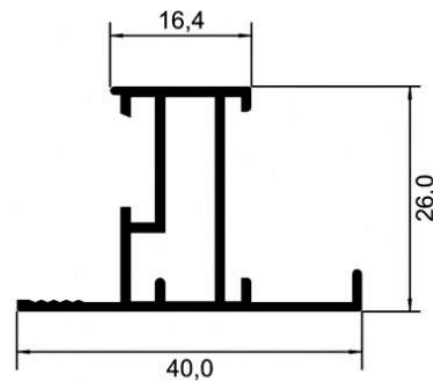

MM375
2,65 KG