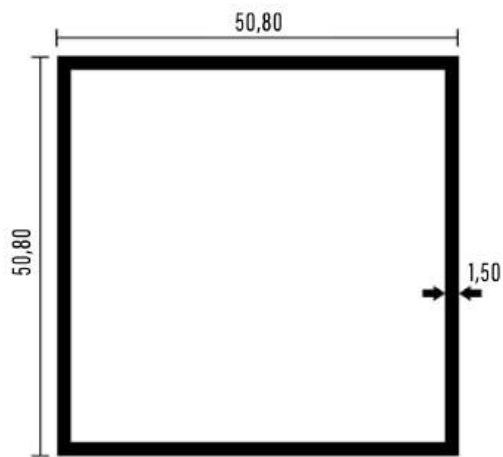

TQ017

3,4 KG