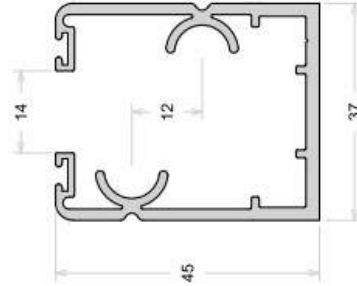

FG002
5,75 KG