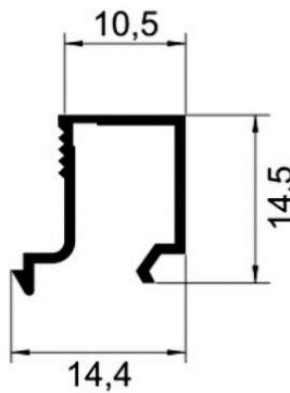

PIT-011 - H1: 1400 mm
H : 1570 mm

Considerado Palhetas de 45

Bendini Alumínios

LINHA MP

25301
2,08 KG

25308
2,7 KG

25311
1,8 KG

25312
2,1 KG