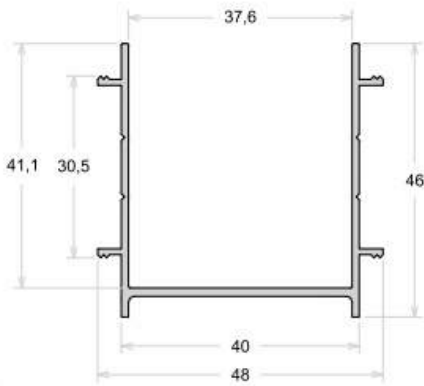

FG009
3,05 KG