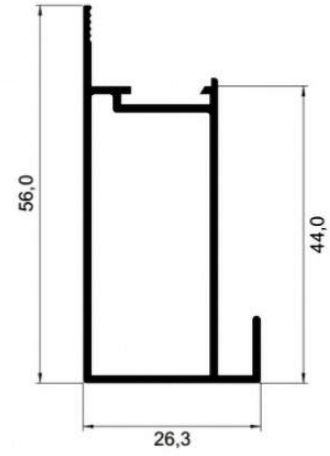

MP070

3 KG
PERFIL C/ 4,6