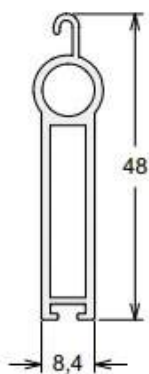

6,8 Kg

Terminal da Esteira

MN-055

2,5 Kg

Eixo do Recolhedor 40mm

MN-011

2,9 Kg

FECHAMENTO DE SACADA