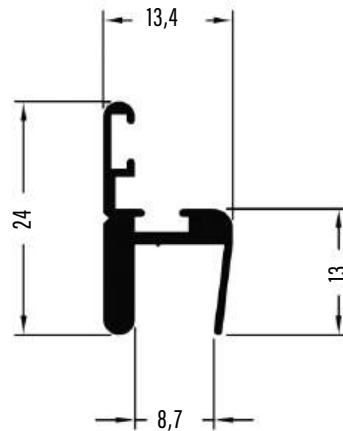

BX099

1,8 KG

BX103

0,7 KG