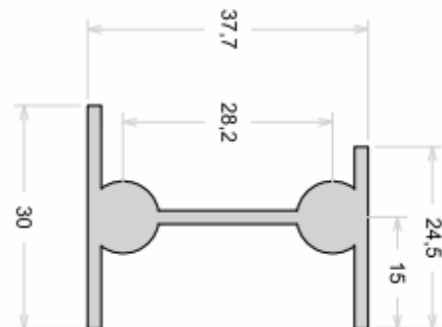

CG076
4,3 KG