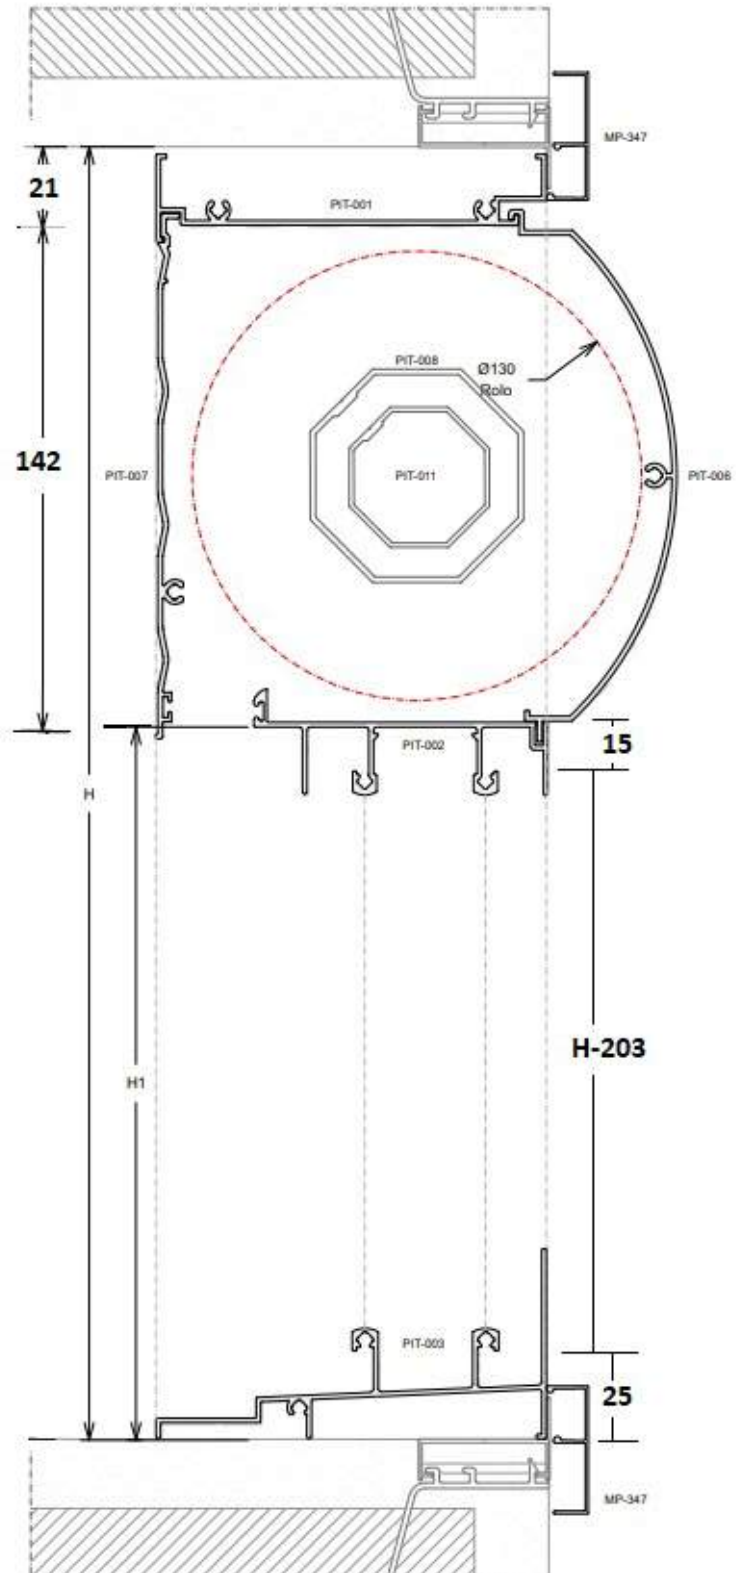

PIT-011 - H1: 1400 mm
H : 1570 mm

Considerado Palhetas de 45

Bendini Alumínios

LINHA MP

25301
2,08 KG

25308
2,7 KG

25311
1,8 KG

25312
2,1 KG