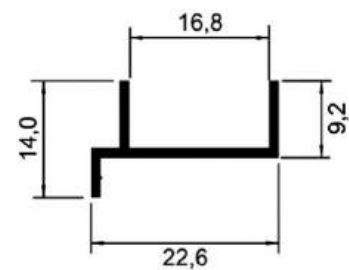

DS036

0,9 KG