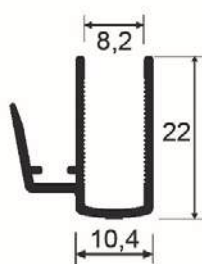

BARRA CHATA

CÓDIGO	MILIMETROS (MM)		POLEGADAS	PESO
	A	B	A	KG/BR
BC002	12,7	3,18	1/2	0,7
BC008	15,88	3,18	5/8	0,85
BC009	15,88	4,76	5/8	1,26
BC015	19,05	3,18	3/4	1
BC016	19,05	4,76	3/4	1,5
BC025	25,4	3,18	1	1,35
BC026	25,4	4,76	1	2
BC050	38,1	3,18	1.1/2	2,1
BC060	50,4	3,18	2	2,7

TUBO RETANGULAR

CÓDIGO	MILIMETROS (MM)			PESO KG/BR
	A	B	e	
TG001	25,4	12,7	0,7	0,81
TG004	50,8	12,7	1,20	1,7
TG073	50,8	25,4	0,7	1,85
TG205	76,2	25,4	1,20	4,2
TG014	76,2	38,1	1,20	3,9
TG072	101,6	50,8	1,50	6,5
TG075	152,4	50,8	1,60	10
TG001R	25,4	12,7	1,00	1,2
TG073R	50,8	25,4	1,00	2,5
TG072R	101,6	50,8	2,00	8,7
TG075R	152,4	50,8	3,00	19,5

0,8 KG

BX137

0,85 KG

BX164

2 KG

BX165

2,55 KG

BX252