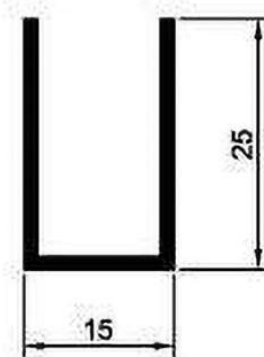

TEMPERADOS 10mm

BX183

3,2 KG

BX209

2 KG

BX248

10,5 KG

BX253

1,35 KG

BX266

6,3 KG

DS1048

5,1 KG

PU520

2,3 KG

PU40

1 KG

PU004

0,9 KG

ALO26

1,4 KG/BR

ALO27

1,05 KG/BR

BX609

0,73 KG/BR

PU002

0,7 KG/BR