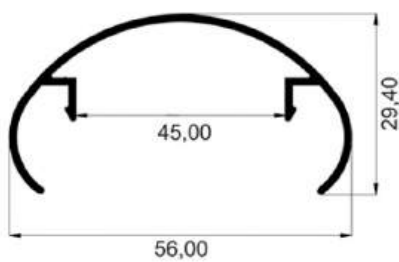

CG078
2,5 KG