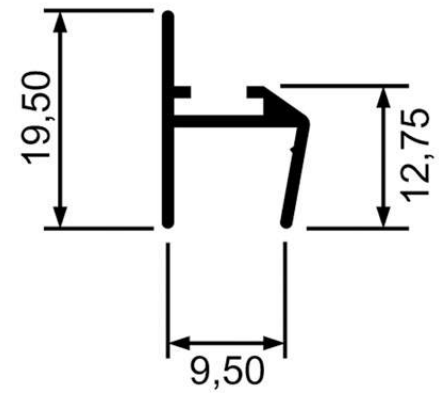

BX131
0,9 KG