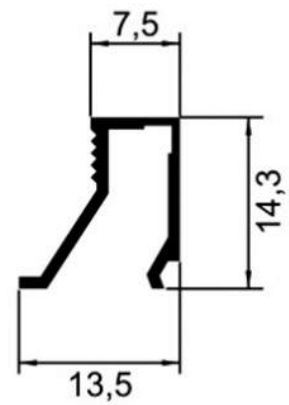

BG202
0,7 KG