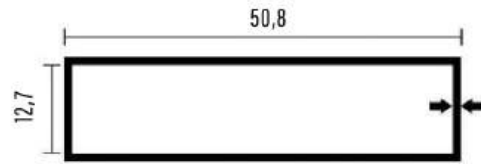

TUBOS

TG001
0,85 KG

Roger Loch

TG073
1,85 KG

TG074
2,1 KG