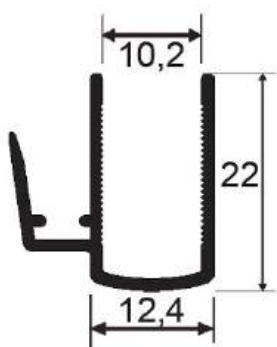

BARRA CHATA

CÓDIGO	MILIMETROS (MM)		POLEGADAS	PESO
	A	B	A	KG/BR
BC002	12,7	3,18	1/2	0,7
BC008	15,88	3,18	5/8	0,85
BC009	15,88	4,76	5/8	1,26
BC015	19,05	3,18	3/4	1
BC016	19,05	4,76	3/4	1,5
BC025	25,4	3,18	1	1,35
BC026	25,4	4,76	1	2
BC050	38,1	3,18	1.1/2	2,1
BC060	50,4	3,18	2	2,7

BX182
2,4 KG

TEMPERADOS 10mm

BX183

3,2 KG

BX209

2 KG

BX248

10,5 KG