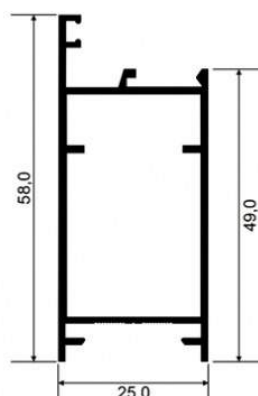

BARRA CHATA

CÓDIGO	MILIMETROS (MM)		POLEGADAS	PESO
	A	B	A	KG/BR
BC002	12,7	3,18	1/2	0,7
BC008	15,88	3,18	5/8	0,85
BC009	15,88	4,76	5/8	1,26
BC015	19,05	3,18	3/4	1
BC016	19,05	4,76	3/4	1,5
BC025	25,4	3,18	1	1,35
BC026	25,4	4,76	1	2
BC050	38,1	3,18	1.1/2	2,1
BC060	50,4	3,18	2	2,7

3,5 KG

25514

2,6 KG

25540

2,7 KG

25542

3,7 KG

25548