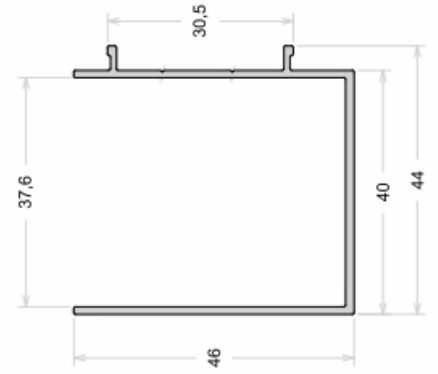

FG007
2,9 KG