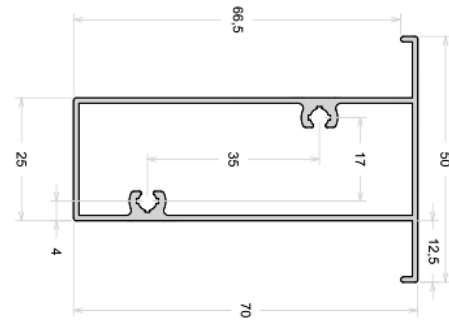

PORTÕES

PC601

18,5 KG - C/ 6MT
 15,0 KG - C/ 5 MT
 14,0 KG - C/ 4,6 MT

PC602

8,65 KG - C 6 MT
 7,2 KG - C/ 5 MT
 6,7 KG - C/ 4,6 MT

DS022

1,15 KG/BR

FC070