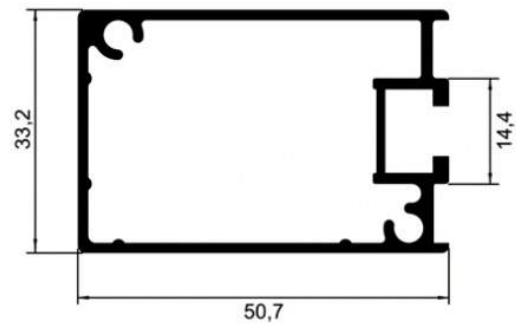

CG077
4,5 KG