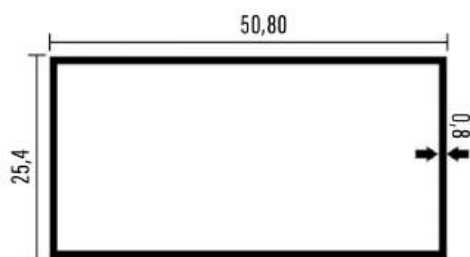

Roger Loch

TG073
1,85 KG