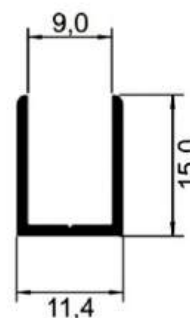

BARRA CHATA

CÓDIGO	MILIMETROS (MM)		POLEGADAS	PESO
	A	B	A	KG/BR
BC002	12,7	3,18	1/2	0,7
BC008	15,88	3,18	5/8	0,85
BC009	15,88	4,76	5/8	1,26
BC015	19,05	3,18	3/4	1
BC016	19,05	4,76	3/4	1,5
BC025	25,4	3,18	1	1,35
BC026	25,4	4,76	1	2
BC050	38,1	3,18	1.1/2	2,1
BC060	50,4	3,18	2	2,7

TUBO RETANGULAR

CÓDIGO	MILIMETROS (MM)			PESO KG/BR
	A	B	e	
TG001	25,4	12,7	0,7	0,81
TG004	50,8	12,7	1,20	1,7
TG073	50,8	25,4	0,7	1,85
TG205	76,2	25,4	1,20	4,2
TG014	76,2	38,1	1,20	3,9
TG072	101,6	50,8	1,50	6,5
TG075	152,4	50,8	1,60	10
TG001R	25,4	12,7	1,00	1,2
TG073R	50,8	25,4	1,00	2,5
TG072R	101,6	50,8	2,00	8,7
TG075R	152,4	50,8	3,00	19,5

1,3 KG

CT229

0,75 KG

BX121

2,8 KG

PU044

0,7 KG

TEMPERADOS 10mm