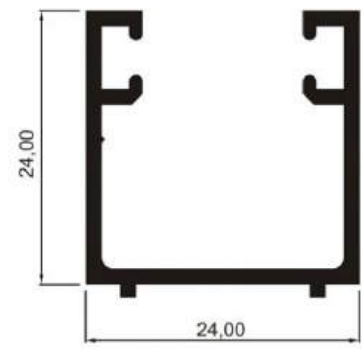

TEMPERADOS 10mm

BX054
2 KG

BX170
3 KG

BX180
3,8 KG