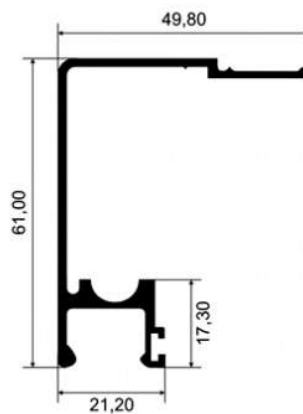

BARRA CHATA

CÓDIGO	MILIMETROS (MM)		POLEGADAS	PESO
	A	B	A	KG/BR
BC002	12,7	3,18	1/2	0,7
BC008	15,88	3,18	5/8	0,85
BC009	15,88	4,76	5/8	1,26
BC015	19,05	3,18	3/4	1
BC016	19,05	4,76	3/4	1,5
BC025	25,4	3,18	1	1,35
BC026	25,4	4,76	1	2
BC050	38,1	3,18	1.1/2	2,1
BC060	50,4	3,18	2	2,7

1,3 KG

CT229

0,75 KG

BX121

2,8 KG

PU044

0,7 KG

TEMPERADOS 10mm

BX029
0,65 KG

BX030
1,3 KG

BX054
2 KG

BX056
0,9 KG

BX119
1,8 KG

BX131
0,9 KG

BX170
3 KG

BX180
3,8 KG

BX182
2,4 KG

TEMPERADOS 10mm

BX183

3,2 KG

BX209

2 KG

BX248

10,5 KG