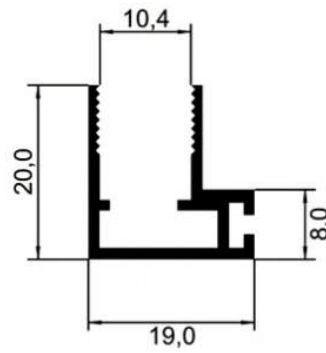

BX030
1,3 KG