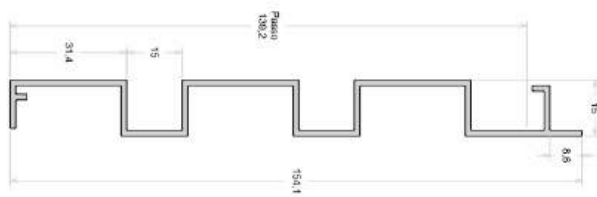

LB064

5,3 KG/BR