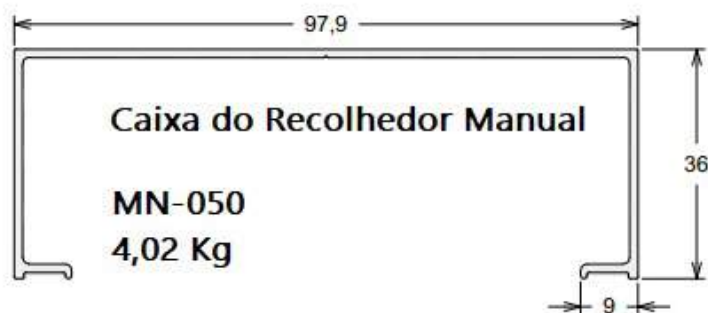

LINHA INTEGRADA GOLD

NOVO!

Marco Superior

LG-168

6,8 Kg

Terminal da Esteira

MN-055

2,5 Kg