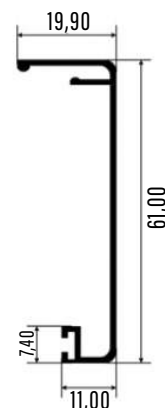

BARRA CHATA

CÓDIGO	MILIMETROS (MM)		POLEGADAS	PESO
	A	B	A	KG/BR
BC002	12,7	3,18	1/2	0,7
BC008	15,88	3,18	5/8	0,85
BC009	15,88	4,76	5/8	1,26
BC015	19,05	3,18	3/4	1
BC016	19,05	4,76	3/4	1,5
BC025	25,4	3,18	1	1,35
BC026	25,4	4,76	1	2
BC050	38,1	3,18	1.1/2	2,1
BC060	50,4	3,18	2	2,7

TUBO QUADRADO

CÓDIGO	MILIMETROS (MM)		POLEGADAS	PESO
	A	B	A	KG/BR
TQ023	25,4	0,9	1	1,3
TQ013	38,1	0,8	1.1/2	1,85
TQ017	50,8	1,5	2	3,4
TQ034	101,6	2	4	10
TQ013R	38,1	1	1.1/2	2,5
TQ017R	50,8	2	2	6,35
TQ034R	101,6	2,2	4	14,25

TUBO RETANGULAR

CÓDIGO	MILIMETROS (MM)			PESO KG/BR
	A	B	e	
TG001	25,4	12,7	0,7	0,81
TG004	50,8	12,7	1,20	1,7
TG073	50,8	25,4	0,7	1,85
TG205	76,2	25,4	1,20	4,2
TG014	76,2	38,1	1,20	3,9
TG072	101,6	50,8	1,50	6,5
TG075	152,4	50,8	1,60	10
TG001R	25,4	12,7	1,00	1,2
TG073R	50,8	25,4	1,00	2,5
TG072R	101,6	50,8	2,00	8,7
TG075R	152,4	50,8	3,00	19,5

BX099

1,8 KG

BX103

0,7 KG

BX118

3,3 KG

BX119

1,8 KG