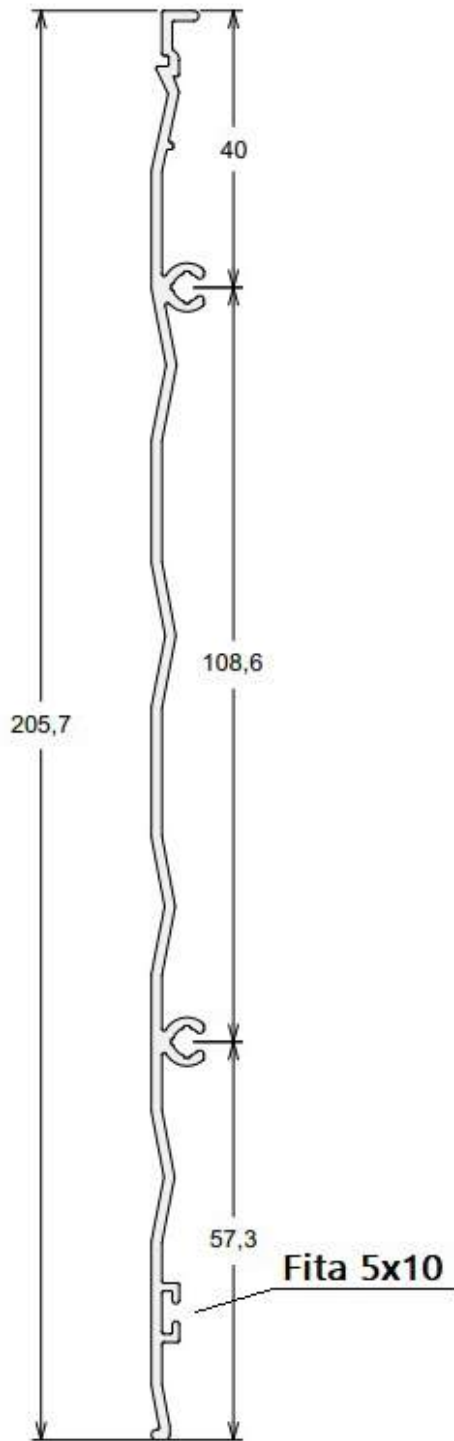

LINHA SUPREMA

PIT-015

Tapa Externa Grande