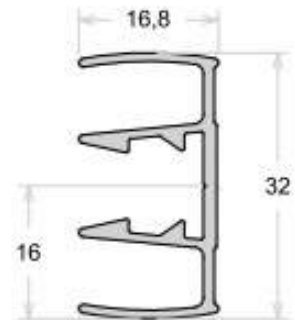

SU250
3,5 KG
PERFIL C/ 4,60

SU279
3,35 KG

SU280
4,7 KG
PERFIL C/ 4,60

LINHA SUPREMA

SU291
1,45 KG

SU303
2,9 KG

SU334
2,3 KG

SU340
2,75 KG