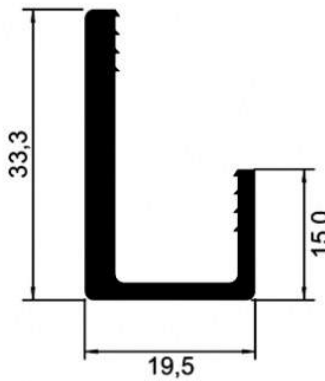

CG075
3,2 KG