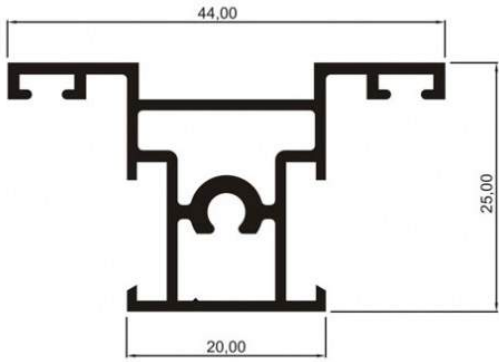

LINHA MP

MM376

3,4 KG