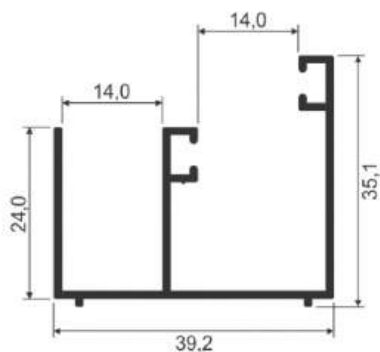

TEMPERADOS 10mm

BX183

3,2 KG