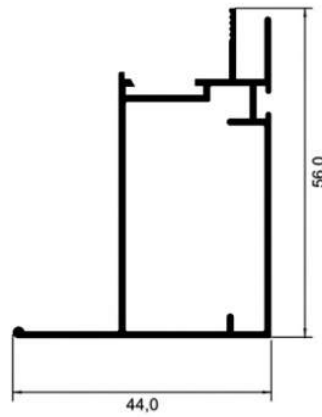

MP069

3,6 KG
PERFIL C/ 4,6