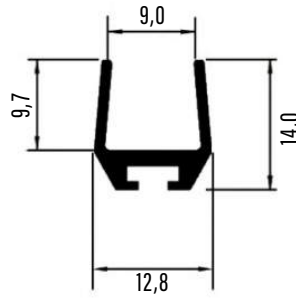

BX022

1,1 KG