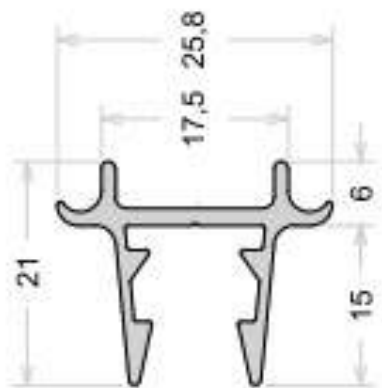

LINHA SUPREMA