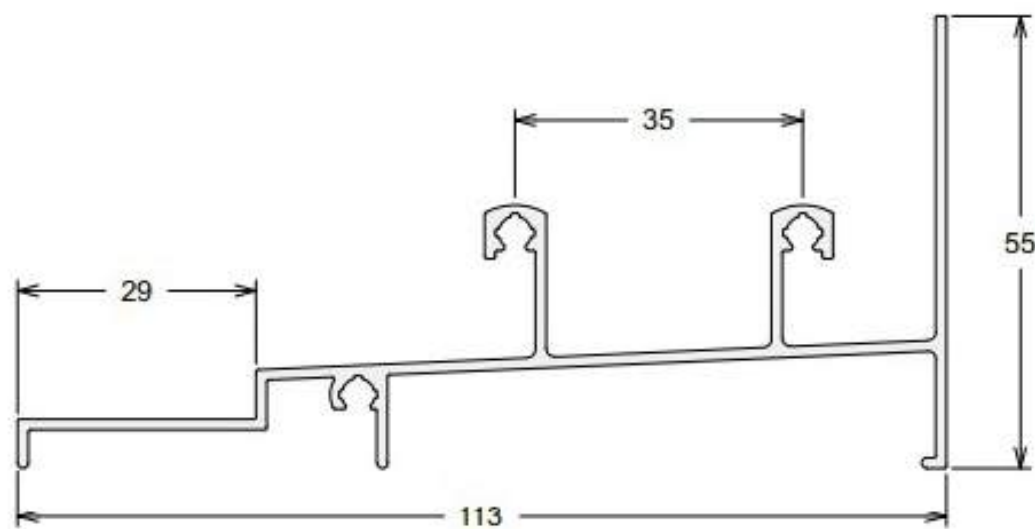

PIT-003

Marco Inferior