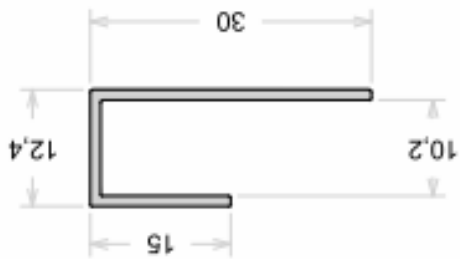

PORTÕES

PC601

18,5 KG - C/ 6MT
 15,0 KG - C/ 5 MT
 14,0 KG - C/ 4,6 MT

PC602

8,65 KG - C 6 MT
 7,2 KG - C/ 5 MT
 6,7 KG - C/ 4,6 MT

DS022

1,15 KG/BR

FC070