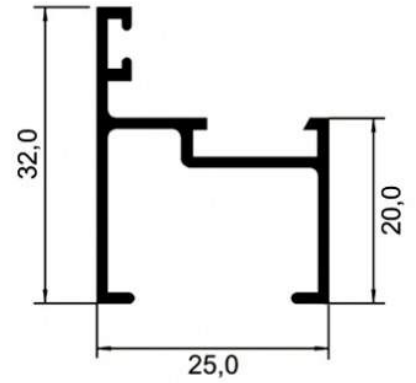

PIT-011 - H1: 1400 mm
H : 1570 mm

Considerado Palhetas de 45

Bendini Alumínios

LINHA MP

25301
2,08 KG

25308
2,7 KG

25311
1,8 KG

25312
2,1 KG