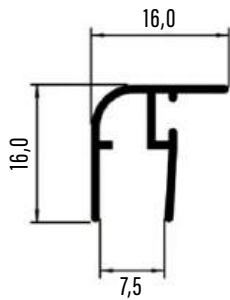

BARRA CHATA

CÓDIGO	MILIMETROS (MM)		POLEGADAS	PESO
	A	B	A	KG/BR
BC002	12,7	3,18	1/2	0,7
BC008	15,88	3,18	5/8	0,85
BC009	15,88	4,76	5/8	1,26
BC015	19,05	3,18	3/4	1
BC016	19,05	4,76	3/4	1,5
BC025	25,4	3,18	1	1,35
BC026	25,4	4,76	1	2
BC050	38,1	3,18	1.1/2	2,1
BC060	50,4	3,18	2	2,7

TUBO RETANGULAR

CÓDIGO	MILIMETROS (MM)			PESO KG/BR
	A	B	e	
TG001	25,4	12,7	0,7	0,81
TG004	50,8	12,7	1,20	1,7
TG073	50,8	25,4	0,7	1,85
TG205	76,2	25,4	1,20	4,2
TG014	76,2	38,1	1,20	3,9
TG072	101,6	50,8	1,50	6,5
TG075	152,4	50,8	1,60	10
TG001R	25,4	12,7	1,00	1,2
TG073R	50,8	25,4	1,00	2,5
TG072R	101,6	50,8	2,00	8,7
TG075R	152,4	50,8	3,00	19,5

BX060

3,4 KG

BX061

1,5 KG

BX062

1,5 KG

BX063

1,6 KG