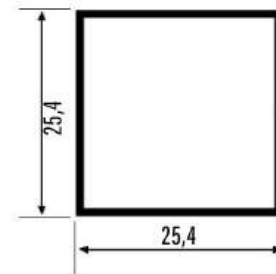

TQ023

1,3 KG