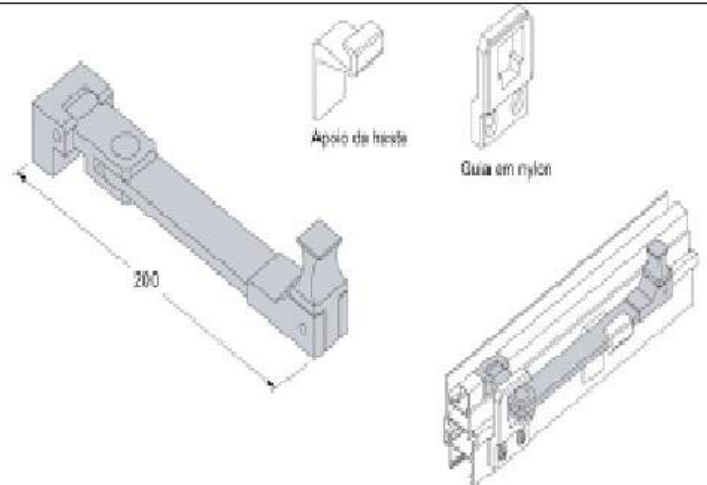

LINHA SUPREMA

Montante Lat. e Inf. da Folha 45/45°

SU-090
2,70 Kg

Montante Sup. da Folha 45/45°

SU-091
2,40 Kg

FEC-010
Fecho Direito p/ Maxi-ar s/ Baguete

FEC-011
Haste de Comando p/ Maxi-ar s/ Baguete

LINHA SUPREMA