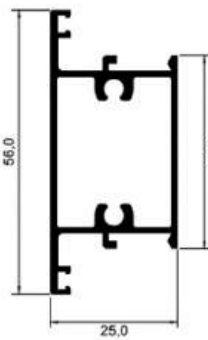

25508

3,5 KG