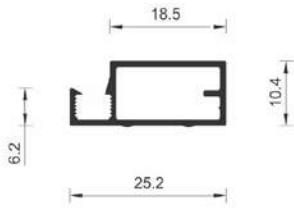

LINHA 25

25551

0,95 KG