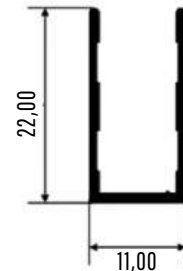

BX103

0,7 KG