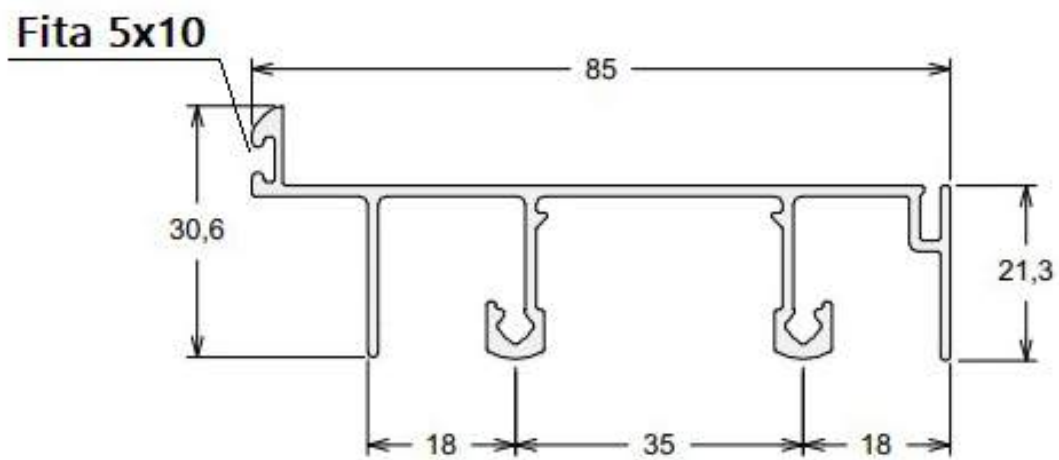

LINHA SUPREMA

Montante Lat. e Inf. da Folha 45/45°

SU-090
2,70 Kg

Montante Sup. da Folha 45/45°

SU-091
2,40 Kg

FEC-010
Fecho Direito p/ Maxi-ar s/ Baguete

FEC-011
Haste de Comando p/ Maxi-ar s/ Baguete

LINHA SUPREMA