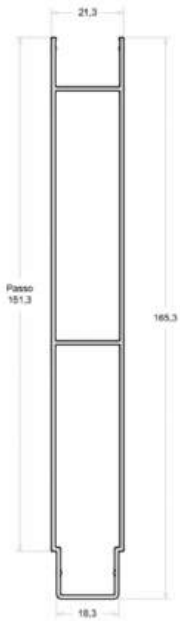

LB060

3 KG

LB061

3,45 KG