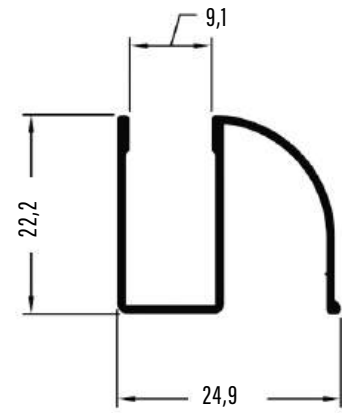

BX062

1,5 KG