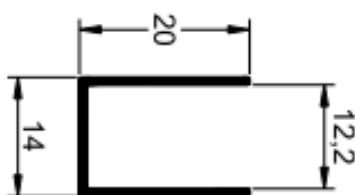

BX609

0,73 KG/BR