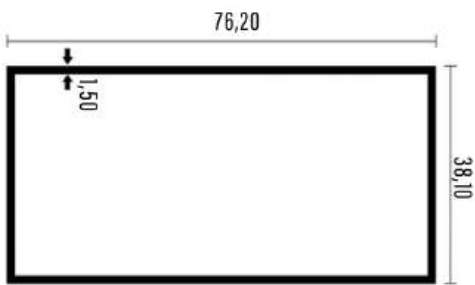

TG014
3,9 KG